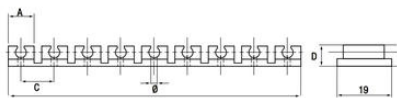

## MŰSZAKI ADATOK

**Kiszerezés**

10 pc

**Külső tömlőátmérő**

4 mm

Ø Tube mm	A mm	B mm	C mm	D mm	Ø mm	N° posizioni N° positions Anzahl Positionen Nombre fixations N° de positions N°-és pozíciók
4	9	114	11,7	8	2,8	10
6	9	114	11,7	10	2,8	10
8	12	143	14,6	12	3,8	10
10	15	172	17,4	13,8	5,3	10
12	19	76	20,5	16,8	5,3	4
14	21	87	22,5	18,8	5,3	4