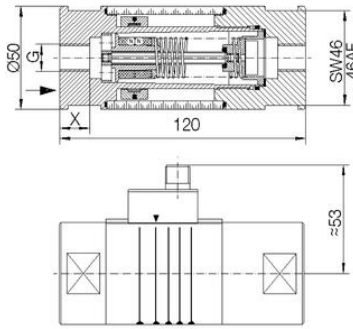

NO SZÉRIA - ÁRAMLÁSJELZŐ

Áramlásjelzés dugattyúval

NO-008GM015

3–15 l/min, H₂O, G1/4, belső menetes, Sárgaréz

- Működési tartomány 3..15 l/perc H₂O
- Opcionális kapcsolási érintkezők
- 50 bar max
- Sárgaréz csatlakozás

TERMÉKLEÍRÁS

A NO modell egy áramlásjelző, amely kiválóan használható olyan alkalmazásokban, ahol olaj vagy színes közeg van jelen. Forgatható skálával rendelkezik, amely soha nem érintkezik a közeggel, ami megkönnyíti a leolvasást.

Speciális kivitel:

Az áramlásjelző kiegészíthető érintkezőfunkcióval.

MŰSZAKI ADATOK

Csatlakozás típusa	Belső menet G ¼"
Csatlakozó anyaga	Nikkelezett sárgaréz
Funkció	Áramlásjelző, úszó
IP-osztály	IP67
Jelzőgyűrű anyaga	PVDF
Közeghőmérséklet eddig:	90 °C
Max. szállítási távolság	15 l/min
Max. viszkozitás	1 cSt
Min. szállítási távolság	3 l/min
Nyomáscsökkenés	Kb. 0,7 bar max. áramlás mellett
Nyomástartomány max. értéke	50 bar
Palack anyaga	Sárgaréz
Pontosság	Záró érték ± 10%-a, de legalább 1 l/min
Rugó anyaga	Rozsdamentes acél 301
Skála anyaga	Akril
Tömeg	1,3 kg

G"	X mm
1/4	13
3/8	13
1/2	15
3/4	18
1	18

G"	X mm
1/4	13
3/8	13
1/2	15
3/4	18
1	18