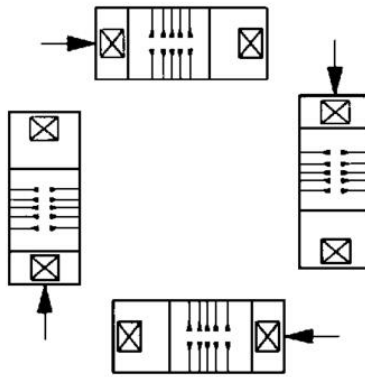

TERMÉKLEÍRÁS

A NO modell egy áramlásjelző, amely kiválóan használható olyan alkalmazásokban, ahol olaj vagy színes közeg van jelen. Forgatható skálával rendelkezik, amely soha nem érintkezik a közeggel, ami megkönnyíti a leolvasást.

Speciális kivitel:

Az áramlásjelző kiegészíthető érintkezőfunkcióval.

MŰSZAKI ADATOK

Csatlakozás típusa	Belső menet G ¼"
Csatlakozó anyaga	Nikkelezett sárgaréz
Funkció	Áramlásjelző, úszó
IP-osztály	IP67
Jelzőgyűrű anyaga	PVDF
Közeghőmérséklet eddig:	90 °C
Max. szállítási távolság	15 l/min
Max. viszkozitás	1 cSt
Min. szállítási távolság	3 l/min
Nyomáscsökkenés	Kb. 0,7 bar max. áramlás mellett
Nyomástartomány max. értéke	50 bar
Palack anyaga	Sárgaréz
Pontosság	Záró érték ± 10%-a, de legalább 1 l/min
Rugó anyaga	Rozsdamentes acél 301
Skála anyaga	Akril
Tömeg	1,3 kg

G"	X mm
1/4	13
3/8	13
1/2	15
3/4	18
1	18

G"	X mm
1/4	13
3/8	13
1/2	15
3/4	18
1	18