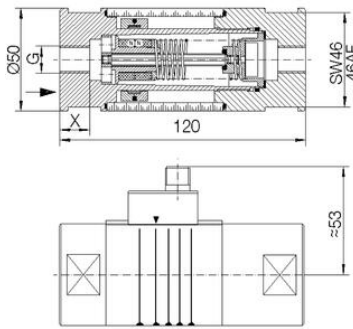

Speciális kivitel:

Az áramlásjelző kiegészíthető érintkezőfunkcióval.

MŰSZAKI ADATOK

Csatlakozás típusa	Belső menet G ¼"
Csatlakozó anyaga	Nikkelezett sárgaréz
Funkció	Áramlásjelző, úszó
IP-osztály	IP67
Jelzőgyűrű anyaga	PVDF
Közeghőmérséklet eddig:	90 °C
Max. szállítási távolság	15 l/min
Max. viszkozitás	1 cSt
Min. szállítási távolság	3 l/min
Nyomáscsökkenés	Kb. 0,7 bar max. áramlás mellett
Nyomástartomány max. értéke	50 bar
Palack anyaga	Sárgaréz
Pontosság	Záró érték ± 10%-a, de legalább 1 l/min
Rugó anyaga	Rozsdamentes acél 301
Skála anyaga	Akril
Tömeg	1,3 kg

G"	X mm
1/4	13
3/8	13
1/2	15
3/4	18
1	18

G"	X mm
1/4	13
3/8	13
1/2	15
3/4	18
1	18