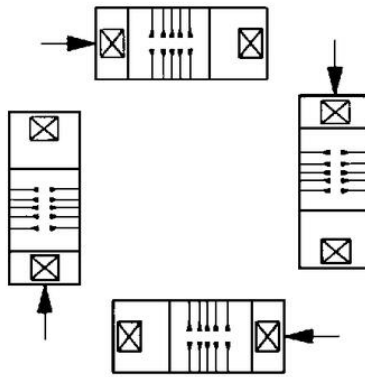

TERMÉKLEÍRÁS

A NO modell egy áramlásjelző, amely kiválóan használható olyan alkalmazásokban, ahol olaj vagy színes közeg van jelen. Forgatható skálával rendelkezik, amely soha nem érintkezik a közeggel, ami megkönnyíti a leolvasást.

Speciális kivitel:

Az áramlásjelző kiegészíthető érintkezőfunkcióval.

MŰSZAKI ADATOK

Csatlakozás típusa	Belső menet G ¼"
Csatlakozó anyaga	Nikkelezett sárgaréz
Funkció	Áramlásjelző, úszó
IP-osztály	IP67
Jelzőgyűrű anyaga	PVDF
Közeghőmérséklet eddig:	90 °C
Max. szállítási távolság	15 l/min
Max. viszkozitás	1 cSt
Min. szállítási távolság	3 l/min
Nyomáscsökkenés	Kb. 0,7 bar max. áramlás mellett
Nyomástartomány max. értéke	50 bar
Palack anyaga	Sárgaréz
Pontosság	Záró érték ± 10%-a, de legalább 1 l/min
Rugó anyaga	Rozsdamentes acél 301
Skála anyaga	Akril
Tömeg	1,3 kg

G"	X mm
1/4	13
3/8	13
1/2	15
3/4	18
1	18

G"	X mm
1/4	13
3/8	13
1/2	15
3/4	18
1	18