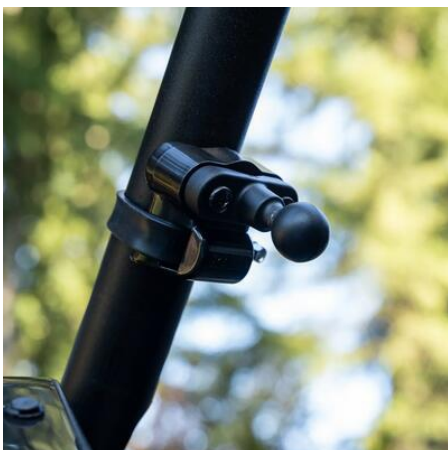

RAM-B-231Z-2U

RAM-B-231Z-2U

RAM alap U-csavaros és UTV pántszalaggal

- Kerek csövekhez

TERMÉKLEÍRÁS

MŰSZAKI ADATOK

Anyag	Alumínium, Nagy szilárdságú kompozit
Serie size	B (1")
Type of part	Alap

Accommodates most
common rail and bar sizes
on UTVs and ATVs