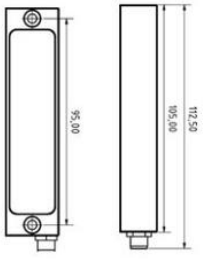

### TERMÉKLEÍRÁS

A LED kompakt lámpatest valóban megfelel a nevének. Kicsi és könnyen kezelhető, a legkülönbözőbb igényekhez igazítható, miközben maximális fényminőséget garantál. Az eloxált alumínium ház IP67-es védettséggel rendelkezik, ami azt jelenti, hogy ellenáll a fröccsenő víznek és a pornak. Úgy tervezték, hogy a legkeményebb alkalmazásokban felmerülő kihívásoknak is ellenálljon.

A LED-es kompakt lámpatest alapfelszereltségként 3 méteres kábellel vagy M8-as csatlakozóval kerül forgalomba. A lámpaburához diffúz akrilüveg és egyrétegű biztonsági üveg közül választhat.

## MŰSZAKI ADATOK

Burkolat anyaga	Alumínium
Colour rendering index	≥80
Colour temperature	5700 K
Felvett teljesítmény	3,5 W
Hossz	105 mm
IP-osztály	IP67
Lumen	402 lm
Magasság	17,5 mm
Max. üzemi hőmérséklet	45 °C
Min. üzemi hőmérséklet	-20 °C
Szélesség	25 mm
Tápfeszültség	24 V DC
Üveg anyaga	PMMA