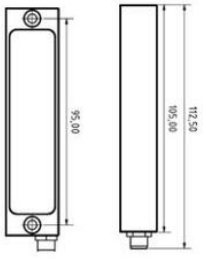

LED KOMPAKT VILÁGÍTÁS

Kompakt sorozat

15070132

105 compact luminaire DIFF-0-M8-55

- 3,5 W
- IP67
- M8-as csatlakozó
- 24 VDC
- Többféle kivitelben kapható

TERMÉKLEÍRÁS

A LED kompakt lámpatest valóban megfelel a nevének. Kicsi és könnyen kezelhető, a legkülönbözőbb igényekhez igazítható, miközben maximális fényminőséget garantál. Az eloxált alumínium ház IP67-es védettséggel rendelkezik, ami azt jelenti, hogy ellenáll a fröccsenő víznek és a pornak. Úgy tervezték, hogy a legkeményebb alkalmazásokban felmerülő kihívásoknak is ellenálljon.

A LED-es kompakt lámpatest alapfelszereltségként 3 méteres kábellel vagy M8-as csatlakozóval kerül forgalomba. A lámpaburához diffúz akrilüveg és egyrétegű biztonsági üveg közül választhat.

MŰSZAKI ADATOK

Burkolat anyaga	Alumínium
Colour rendering index	≥80
Colour temperature	5700 K
Felvett teljesítmény	3,5 W
Hossz	105 mm
IP-osztály	IP67
Lumen	402 lm
Magasság	17,5 mm
Max. üzemi hőmérséklet	45 °C
Min. üzemi hőmérséklet	-20 °C
Szélesség	25 mm
Tápfeszültség	24 V DC
Üveg anyaga	PMMA