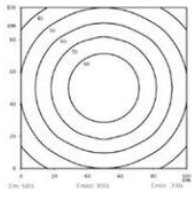

### TERMÉKLEÍRÁS

A LED kompakt lámpatest valóban megfelel a nevének. Kicsi és könnyen kezelhető, a legkülönbözőbb igényekhez igazítható, miközben maximális fényminőséget garantál. Az eloxált alumínium ház IP67-es védettséggel rendelkezik, ami azt jelenti, hogy ellenáll a fröccsenő víznek és a pornak. Úgy tervezték, hogy a legkeményebb alkalmazásokban felmerülő kihívásoknak is ellenálljon.

## MŰSZAKI ADATOK

Burkolat anyaga	Alumínium
Colour rendering index	≥80
Colour temperature	5700 K
Felvett teljesítmény	3,5 W
Hossz	105 mm
IP-osztály	IP67
Lumen	402 lm
Magasság	17,5 mm
Max. üzemi hőmérséklet	45 °C
Min. üzemi hőmérséklet	-20 °C
Szélesség	25 mm
Tápfeszültség	24 V DC
Üveg anyaga	PMMA