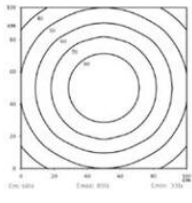

LED KOMPAKT VILÁGÍTÁS

Kompakt sorozat

15070132

105 compact luminaire DIFF-0-M8-55

- 3,5 W
- IP67
- M8-as csatlakozó
- 24 VDC
- Többféle kivitelben kapható

TERMÉKLEÍRÁS

A LED kompakt lámpatest valóban megfelel a nevének. Kicsi és könnyen kezelhető, a legkülönbözőbb igényekhez igazítható, miközben maximális fényminőséget garantál. Az eloxált alumínium ház IP67-es védettséggel rendelkezik, ami azt jelenti, hogy ellenáll a fröccsenő víznek és a pornak. Úgy tervezték, hogy a legkeményebb alkalmazásokban felmerülő kihívásoknak is ellenálljon.

Burkolat anyaga	Alumínium
Colour rendering index	≥80
Colour temperature	5700 K
Felvett teljesítmény	3,5 W
Hossz	105 mm
IP-osztály	IP67
Lumen	402 lm
Magasság	17,5 mm
Max. üzemi hőmérséklet	45 °C
Min. üzemi hőmérséklet	-20 °C
Szélesség	25 mm
Tápfeszültség	24 V DC
Üveg anyaga	PMMA