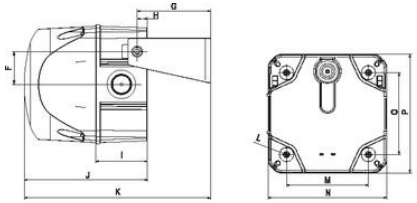

### MŰSZAKI ADATOK

Átmérő	94 mm
Fényforrás	LED
IP-osztály	IP66
Kábelbemenet	Alul vagy oldalt
Lencse színe	Narancs
Magasság	99 mm
Nominal current	75 mA
Nominal Supply Voltage	230-240 V AC
NS típusú	9
Operational Temperature	-30°C ... 60°C
Színes ház	Vörös
Terminálcsatlakozás	2,5 mm <sup>2</sup>
Villanás frekvencia	1 Hz

	A	B	C	D	E	F	G	H	I	J	K	L	M	N	O	P
<b>Size 2</b>	143	95	10	32	50	36.6	81.5	11.5	57.4	136.8	206.8	6.5	91	131.8	91	131.8
<b>Size 3</b>	199	112	16	48	70	55	105.5	18.5	72.5	175.8	262.8	6.5	124	183.5	124	183.5
<b>Size 4</b>	243.3	140	10	70	100	63	133.3	16.8	90.8	223.4	340	167	228.4	167	228.4	6.5

Measuring unit: mm

	A	B	C	D	E	F	G	H	I	J	K	L	M	N	O	P
<b>Size 2</b>	143	95	10	32	50	36.6	81.5	11.5	57.4	136.8	206.8	6.5	91	131.8	91	131.8
<b>Size 3</b>	199	112	16	48	70	55	105.5	18.5	72.5	175.8	262.8	6.5	124	183.5	124	183.5
<b>Size 4</b>	243.3	140	10	70	100	63	133.3	16.8	90.8	223.4	340	167	228.4	167	228.4	6.5