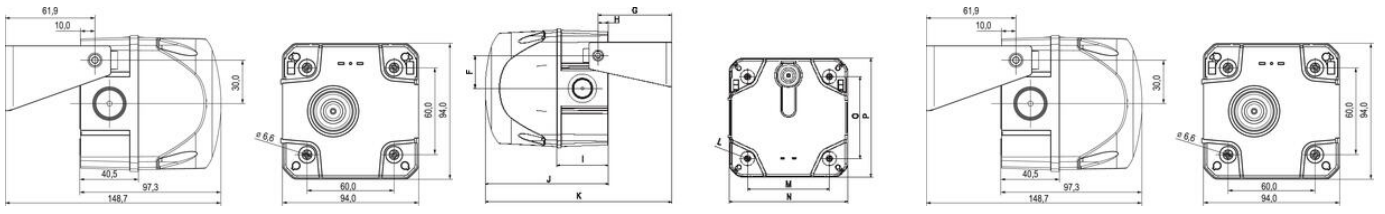

## SZÖGLETES FÉNYJELZŐ, 94MM, 132MM, 184MM VAGY 228MM

874161313

Folyamatosan világító/villogó LED, 94 mm, Borostyán,  
230–240 V AC, QDS

- 94mm, 132mm, 184mm vagy 228mm szögletes fényjelző
- Állandó, Villogó, Stroboszkópikus és Multi-Stroboszkópikus opciók
- Széles feszültségtartomány
- A "A" sziréna sorozattal kombinálható
- IP66 - NEMA 4/4X/13, IK09

### MŰSZAKI ADATOK

Átmérő	94 mm
Fényforrás	LED
IP-osztály	IP66
Kábelbemenet	Alul vagy oldalt
Lencse színe	Narancs
Magasság	99 mm
Nominal current	75 mA
Nominal Supply Voltage	230-240 V AC
NS típusú	9
Operational Temperature	-30°C ... 60°C
Színes ház	Vörös
Terminálcsatlakozás	2,5 mm <sup>2</sup>
Villanás frekvencia	1 Hz

	A	B	C	D	E	F	G	H	I	J	K	L	M	N	O	P
<b>Size 2</b>	143	95	10	32	50	36.6	81.5	11.5	57.4	136.8	206.8	6.5	91	131.8	91	131.8
<b>Size 3</b>	199	112	16	48	70	55	105.5	18.5	72.5	175.8	262.8	6.5	124	183.5	124	183.5
<b>Size 4</b>	243.3	140	10	70	100	63	133.3	16.8	90.8	223.4	340	167	228.4	167	228.4	6.5