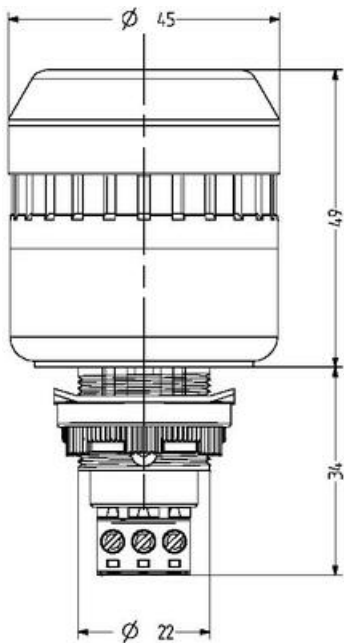

Min. üzemi hőmérséklet	-25 °C
Min. zajszint	85 dB
Színes ház	Fekete
Tápfeszültség	230 V
Terminálcsatlakozás	2,5 mm²
Tömeg	65 g
Villanás frekvencia	2 Hz
Zajszabályozás	Igen