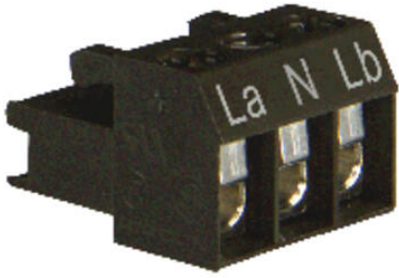

FÉNYJELZŐ, Ø90MM, N SZÉRIA

440101408

LED jelzőfény, Borostyán, 24–48 V AC/DC, NES

- Ø90mm fényjelző
- Stroboszkópikus, villogó, folyamatos és többszínű LED opciók
- Széles feszültségtartomány
- Élettartam akár 100 000 óra

TERMÉKLEÍRÁS

90 mm-es LED-es jelzőlámpa bel- és kültéri használatra. A nagy igénybevételeket is kibíró robusztus felépítés. Mindegyik típus IP65 védelmi fokozattal és a szerelést megkönnyítő bajonettzárral van ellátva. Csöves szerelésre alkalmas típusok is rendelhetők.

MŰSZAKI ADATOK

Átmérő	90 mm
Felszerelés	Nincs
Fényforrás	LED
IP-osztály	IP65, IP67
Kábelbemenet	9 x M20 oldalt
Lencse színe	Narancs
Magasság	101 mm
Nominal current	270 mA
Nominal Supply Voltage	24-48 V AC/DC
Operational Temperature	-30°C ... 60°C
Színes ház	Fekete
Terminálcsatlakozás	2,5 mm ²
Tömeg	250 g
Villanás frekvencia	2 Hz