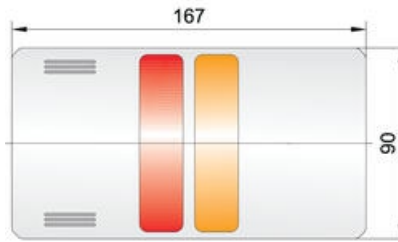

HOUSING COLOUR (1)

grey	01
chrome	02
black	03

NOMINAL VOLTAGE (2)

MODULES (3-8)

Lens colour (5)

orange	1
red	2
clear	3
blue	4
green	5
yellow	7