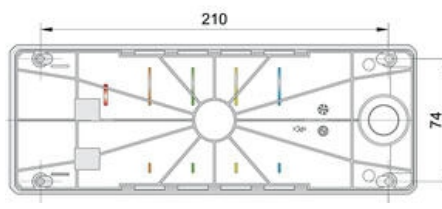

HOUSING COLOUR (1)

grey	01
chrome	02
black	03

NOMINAL VOLTAGE (2)

MODULES (3-8)

Lens colour (5)

orange	1
red	2
clear	3
blue	4
green	5
yellow	7