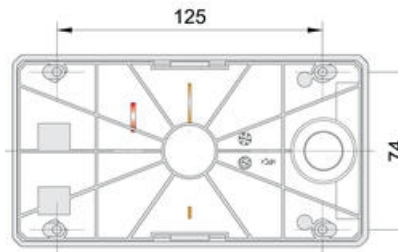

HOUSING COLOUR (1)

IP10	01
chrome	02
black	03

NOMINAL VOLTAGE (2)

MODULES (3-8)

Lens colour (5)

orange	1
red	2
clear	3
blue	4
green	5
yellow	7

HD

1 2 3 4 5 6 7 8 9