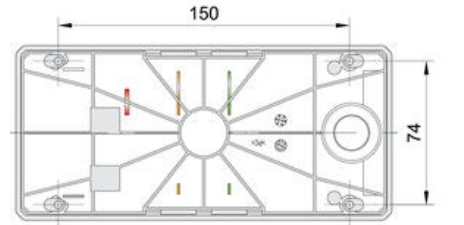

HOUSING COLOUR (1)

IP10	01
chrome	02
black	03

NOMINAL VOLTAGE (2)

MODULES (3-8)

Lens colour (5)

orange	1
red	2
clear	3
blue	4
green	5
yellow	7

HD

1 2 3 4 5 6 7 8 9