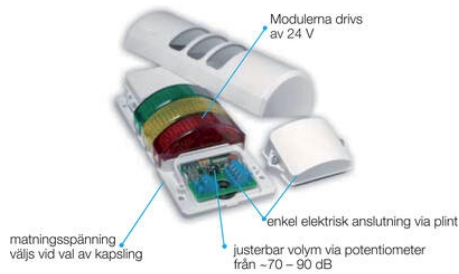

MŰSZAKI ADATOK

Átmérő	90 mm
Felszerelés	Fal
Fényforrás	LED
IP-osztály	IP65
Kábelbemenet	Hátoldal
Lencse színe	Zöld, Narancs, Vörös
Light type	Zöld LED, Narancsszínű LED, Vörös LED
Max. névleges áramerősség	0,043 A
Max. üzemi hőmérséklet	50 °C
Min. névleges áramerősség	0,043 A
Min. üzemi hőmérséklet	-30 °C
Színes ház	Ezüst
Tápfeszültség	24 V
Terminálcsatlakozás	2,5 mm ²

**HOUSING COLOUR (1)**

IP10	01
chrome	02
black	03

NOMINAL VOLTAGE (2)

12 V AC/DC	10
24 V AC/DC	20
100/200 V AC	30
230/240 V AC	40

MODULES (3-8)

HL	LED steady light	1
HE	LED flashing light	8
HDE	Flash buzzer, continuous and pulsing tone, 70-90 dB	02