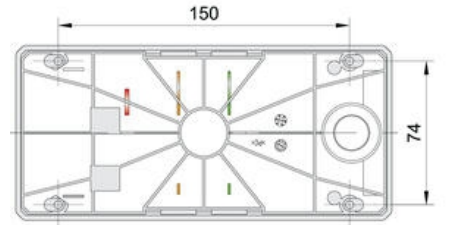

HOUSING COLOUR (1)

grey	01
chrome	02
black	03

NOMINAL VOLTAGE (2)

MODULES (3-8)

Lens colour (5)

orange	1
red	2
clear	3
blue	4
green	5
yellow	7