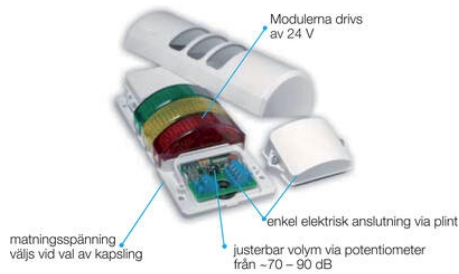

MŰSZAKI ADATOK

Átmérő	90 mm
Felszerelés	Fal
Fényforrás	LED
IP-osztály	IP65
Kábelbemenet	Hátoldal
Lencse színe	Zöld, Narancs, Vörös
Light type	Zöld LED, Narancsszínű LED, Vörös LED
Max. névleges áramerősség	0,043 A
Max. üzemi hőmérséklet	50 °C
Min. névleges áramerősség	0,043 A
Min. üzemi hőmérséklet	-30 °C
Színes ház	Ezüst
Tápfeszültség	24 V
Terminálcsatlakozás	2,5 mm²