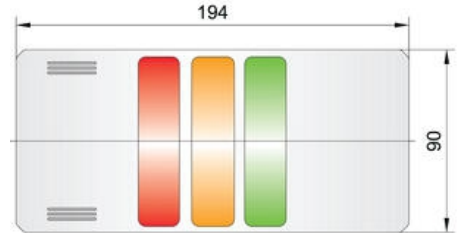

HOUSING COLOUR (1)

grey	01
chrome	02
black	03

NOMINAL VOLTAGE (2)

MODULES (3-8)

Lens colour (5)

orange	1
red	2
clear	3
blue	4
green	5
yellow	7