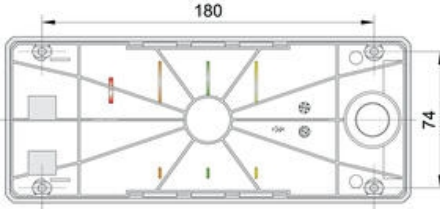

NOMINAL VOLTAGE (2)

MODULES (3-8)

Lens colour (5)

orange	1
red	2
clear	3
blue	4
green	5
yellow	7

HD

1 2 3 4 5 6 7 8 9