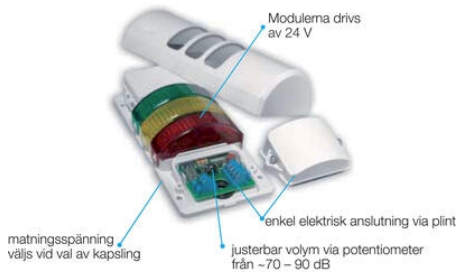

HOUSING COLOUR (1)

IP10	01
chrome	02
black	03

NOMINAL VOLTAGE (2)

MODULES (3-8)

Lens colour (5)

orange	1
red	2
clear	3
blue	4
green	5
yellow	7

HD

1 2 3 4 5 6 7 8 9