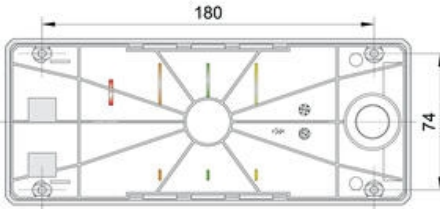

HOUSING COLOUR (1)

grey	01
chrome	02
black	03

NOMINAL VOLTAGE (2)

MODULES (3-8)

Lens colour (5)

orange	1
red	2
clear	3
blue	4
green	5
yellow	7