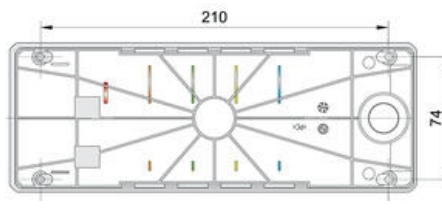

NOMINAL VOLTAGE (2)

MODULES (3-8)

Lens colour (5)

orange	1
red	2
clear	3
blue	4
green	5
yellow	7

HD

1 2 3 4 5 6 7 8 9