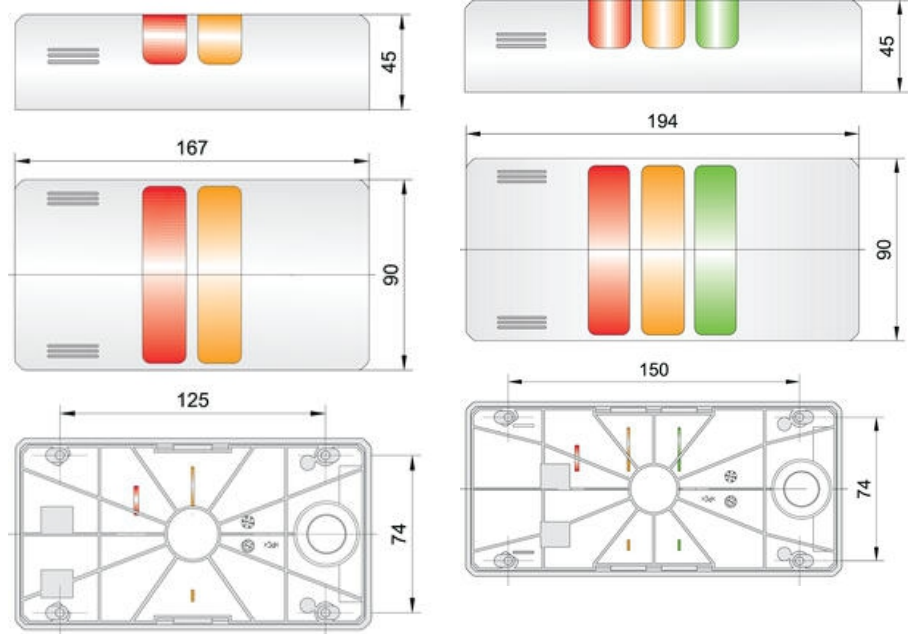

MŰSZAKI ADATOK

Átmérő	90 mm
Felszerelés	Fal
Fényforrás	LED
IP-osztály	IP65
Kábelbemenet	Hátoldal
Lencse színe	Zöld, Narancs, Vörös
Light type	Zöld LED, Narancsszínű LED, Vörös LED
Max. névleges áramerősség	0,043 A
Max. üzemi hőmérséklet	50 °C
Min. névleges áramerősség	0,043 A
Min. üzemi hőmérséklet	-30 °C
Színes ház	Ezüst
Tápfeszültség	24 V
Terminálcsatlakozás	2,5 mm ²

**HOUSING COLOUR (1)**

IP10	01
chrome	02
black	03

NOMINAL VOLTAGE (2)

12 V AC/DC	10
24 V AC/DC	20
100/200 V AC	30
230/240 V AC	40

MODULES (3-8)

HL	LED steady light	1
HE	LED flashing light	8
HDE	Flash buzzer, continuous and pulsing tone, 70-90 dB	02

Lens colour (5)

orange	1
red	2
clear	3
blue	4
green	5
yellow	7

HD

1 2 3 4 5 6 7 8 9

**HOUSING COLOUR (1)**

IP10	01
chrome	02
black	03

NOMINAL VOLTAGE (2)

12 V AC/DC	10
24 V AC/DC	20
100/200 V AC	30
230/240 V AC	40

MODULES (3-8)

HL	LED steady light	1
HE	LED flashing light	8
HDE	Flash buzzer, continuous and pulsing tone, 70-90 dB	02

Lens colour (5)

orange	1
red	2
clear	3
blue	4
green	5
yellow	7

HD

1 2 3 4 5 6 7 8 9