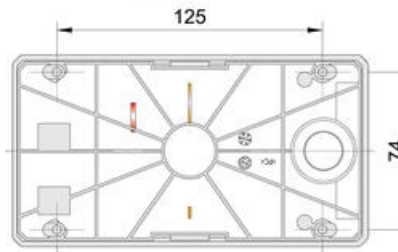

HOUSING COLOUR (1)

grey	01
chrome	02
black	03

NOMINAL VOLTAGE (2)

MODULES (3-8)

Lens colour (5)

orange	1
red	2
clear	3
blue	4
green	5
yellow	7