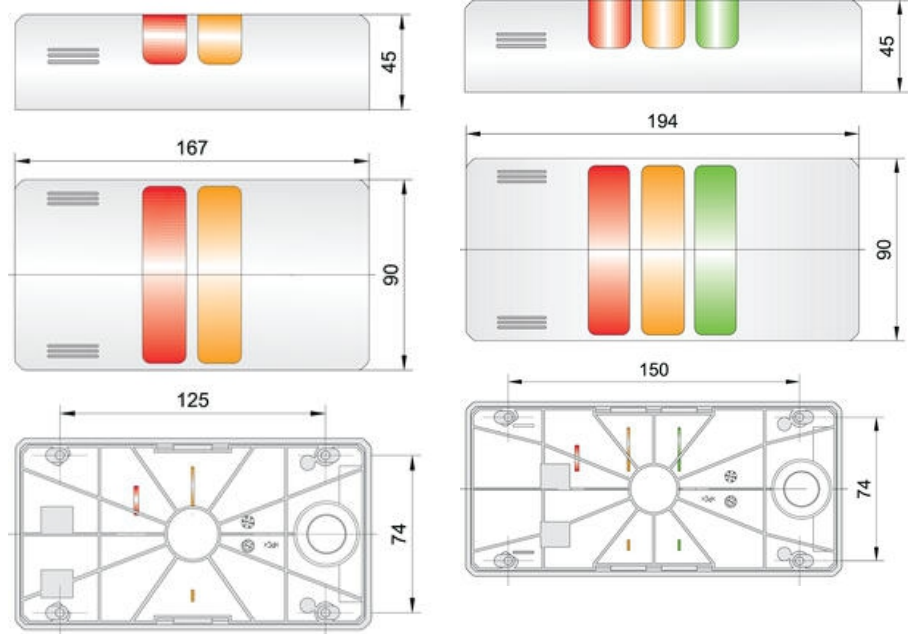

### TERMÉKLEÍRÁS

A Half Dome 90 egy falra vagy közvetlenül a gépre szerelhető fényjelző torony. A szürke és krémszínű burkolattal kapható fényjelző tornyot teljesen, az ügyfél igényei szerinti kialakításban szállítjuk. A Half Dome 2–5 fénymodulból álló konfigurációban, külön szirénával is rendelhető. A modulok legnagyobb száma – szirénával együtt – 6. Különböző színben, folyamatos és villogó fényvel kapható. A sziréna folyamatos vagy szaggatott hangjelzésre, és 70–90 db hangerőre állítható be.

### Rendelési szám meghatározása

A rendelési szám meghatározásához írja be a megfelelő betűt/számot a kijelölt négyzetbe. Az 1. pozíció a csatlakozóréshoz legközelebbi fénymodult jelenti. A szirénát mindig a csatlakozóréstől legtávolabb kell elhelyezni. Egy fényjelző toronyra csak egy sziréna helyezhető.

Model	Félg	Szírnégy	Kapsling	Position 1	Position 2	Position 3	Position 4	Position 5	Position 6
H90									

**Kapslingvalning**  
Kapslingvalning  
SIR-01

**Szírnégy**  
24 V AC/DC - 020  
110 V AC - 010  
230 V AC - 000

# MŰSZAKI ADATOK

Átmérő	90 mm
Felszerelés	Fal
Fényforrás	LED
IP-osztály	IP65
Kábelbemenet	Hátoldal
Lencse színe	Zöld, Narancs, Vörös
Light type	Zöld LED, Narancsszínű LED, Vörös LED
Max. névleges áramerősség	0,043 A
Max. üzemi hőmérséklet	50 °C
Min. névleges áramerősség	0,043 A
Min. üzemi hőmérséklet	-30 °C
Színes ház	Ezüst
Tápfeszültség	24 V
Terminálcsatlakozás	2,5 mm <sup>2</sup>