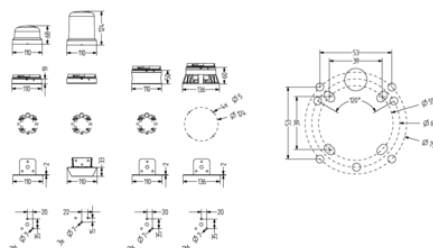

Single Colors

red
amber/orange
yellow
green
blue
white

RDC/RDM

RDM-HP

red	24,0 Cd	36,0 Cd
amber/orange	61,3 Cd	101,7 Cd
yellow	101,8 Cd	168,8 Cd
green	46,4 Cd	76,9 Cd
blue	8,4 Cd	13,9 Cd
white	111,0 Cd	184,0 Cd