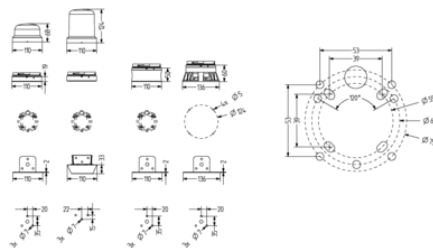

Fényforrás	LED
Feszültségtartomány	+/-10%
IP-osztály	IP66
Lencse színe	Narancs
Magasság	124 mm
Nominal current	520 mA
Nominal Supply Voltage	48 V AC/DC
NS típusú	8
Operational Temperature	-30°C ... 60°C
Szélesség	110 mm
Színes ház	Fekete
Tömeg	231 g

	Red [cd]	Amber [cd]	Yellow [cd]	Green [cd]	Blue [cd]	White [cd]
RDMUP	118	226	400	127	43	450
RDMHP	37	116	179	68	14	190
RDM	25	81	117	40	8	121

Single Colors

red
amber/orange
yellow
green
blue
white

RDC/RDM

RDM-HP

red	24,0 Cd	36,0 Cd
amber/orange	61,3 Cd	101,7 Cd
yellow	101,8 Cd	168,8 Cd
green	46,4 Cd	76,9 Cd
blue	8,4 Cd	13,9 Cd
white	111,0 Cd	184,0 Cd

	Red [cd]	Amber [cd]	Yellow [cd]	Green [cd]	Blue [cd]	White [cd]
RDMUP	118	226	400	127	43	450
RDMHP	37	116	179	68	14	190
RDM	25	81	117	40	8	121