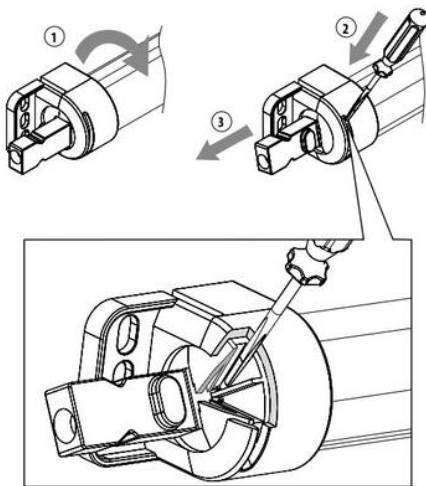

Operational Temperature	-30°C ... +40°C
Szélesség	44 mm
Tárolási hőmérséklet	-40°C ... +85°C
Test anyaga	Műanyag
Tömeg	0,3 kg
Védelmi osztály	II (kettős szigetelésű)
Voltage min	90 V ac

LED 021 (Size 1)
L1 = 400 mm
L2 = 375 mm

LED 022 (Size 2)
L1 = 600 mm
L2 = 575 mm