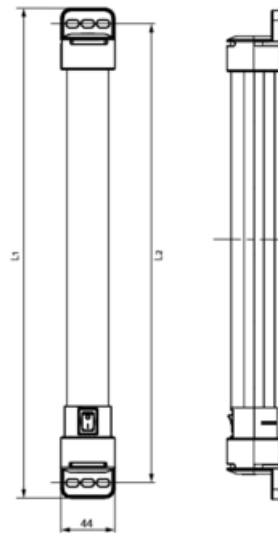

MŰSZAKI ADATOK

Activation	Kapcsoló
Approvals pending	UL, VDE
Felszerelés	Csavaros rögzítés
Felvett teljesítmény	11 W
Fényforrás	LED
Frekvencia	50/60 Hz
Hossz	400 mm
Humidity Storage	<90% RH
IP-osztály	IP20
Jóváhagyások	CE, RoHS
Magasság	44 mm
Max. feszültség	265 V ac
Nominal voltage	100-240 V AC
Operating Humidity	< 90% RH

Operational Temperature	-30°C ... +40°C
Szélesség	44 mm
Tárolási hőmérséklet	-40°C ... +85°C
Test anyaga	Műanyag
Tömeg	0,3 kg
Védelmi osztály	II (kettős szigetelésű)
Voltage min	90 V ac

LED 021 (Size 1)
L1 = 400 mm
L2 = 375 mm

LED 022 (Size 2)
L1 = 600 mm
L2 = 575 mm

View of screw fixing