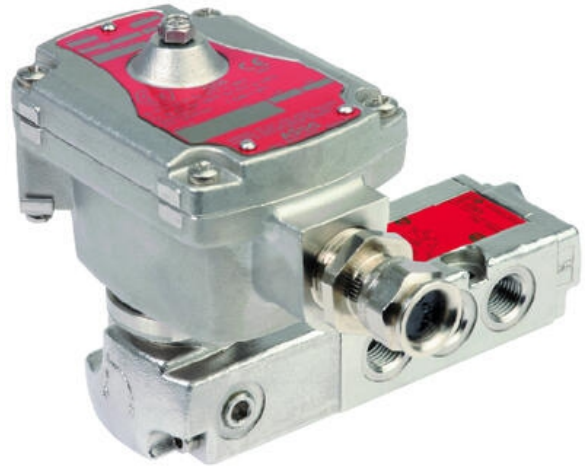

MÁGNESSEZLEP, 3/2-, 5/2- VAGY 5/3 FUNKCIÓ, RG 1/4", ATEX

551 Sorozat

WSLPKFG551A313MOS3

Monost. szelep, 3/2. Ex d, 316-os r.m. acél, 24 V DC

- Robbanásbiztos tekercs / ház
- ATEX és IECEx kivitelben is
- Védelmi osztály IP67 - NEMA 4 / 4X
- Ex és IECEx kivitel
- Védelmi osztály tekercs IP67 - NEMA 4 / 4X