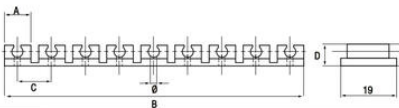

### TUBES Sorozat

1740 10X4  
Csőtartó 10 db Ø 4 mm-es csőhöz

- Egyszerű szerelés
- Jó rezgésállóság
- Kültéri használatra
- Kültéri használatra is

## MŰSZAKI ADATOK

Kiszerezés	10 pc
Külső tömlőátmérő	4 mm

Ø Tube mm	A mm	B mm	C mm	D mm	Ø mm	N° posizioni N° positions Anzahl Positionen Nombre fixations N° de posiciones N° de posições
4	9	114	11.7	8	2.8	10
6	9	114	11.7	10	2.8	10
8	12	143	14.6	12	3.8	10
10	15	172	17.4	13.8	5.3	10
12	19	76	20.5	16.8	5.3	4
14	21	87	22.5	18.8	5.3	4