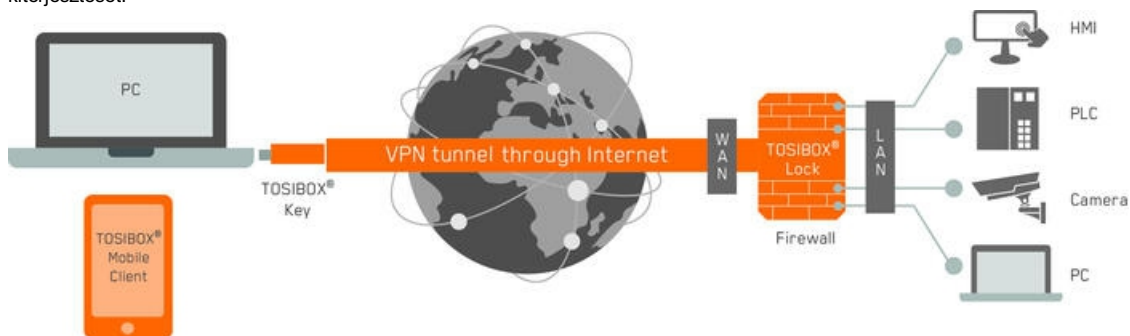

TOSIBOX® LOCK 200

TBL2UK
Tosibox Lock 200

tosi

TERMÉKLEÍRÁS

A TOSIBOX® Lock 200 egy ipari útválasztó tűzfal és egyszerű Plug & Go™ csatlakozással. Végpontként szolgál a biztonságos távoli kapcsolatokhoz. A Zárhoz csatlakoztatott tárgyak internete eszközei titkosított VPN-kapcsolaton keresztül biztonságosan elérhetők az interneten és a legtöbb LAN- és WAN-hálózaton keresztül.

A TOSIBOX® Lock 200 kompatibilis az összes létező TOSIBOX® termékkel. A termékek modulárisága lehetővé teszi a hálózatok egyszerű és gyors kiterjesztését.

- Kifejezetten ipari környezethez tervezték, és robusztus háza jobb felszerelhetőséget kínál, pl. a DIN sínen
- VPN táviteli sebesség maximum 15 Mbit/s
- PoE funkció
- Teljesen kompatibilis az összes létező TOSIBOX® termékkel, így a felhasználók szabadon illesztheti akár meglévő rendszerhez is.
- Az iparág legmagasabb szintű biztonságossága

MŰSZAKI ADATOK

Authentication of VPN connection	PKI, 3072 bit RCA
Felszerelés	TS35
Hossz	140 mm
LAN port	3 x 10/100 Mbit/s
Magasság	125 mm
Power Consumption max	7 W
Szélesség	35 mm
Tápfeszültség	8-27 V DC
WAN port	10/100 Mbit/s