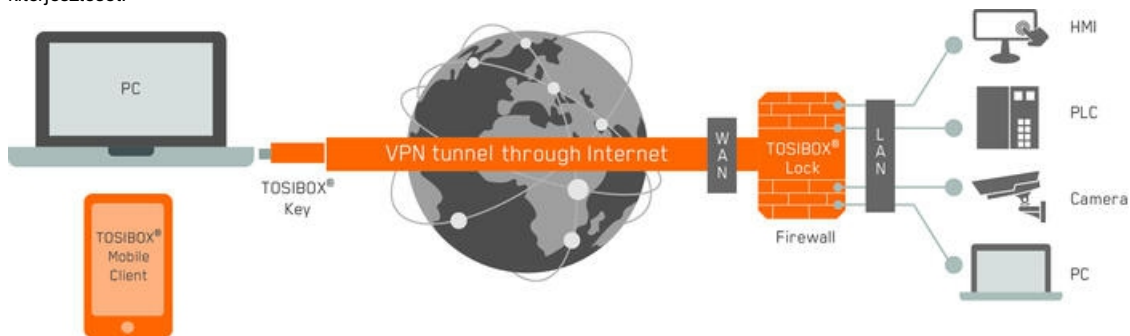

TOSIBOX® LOCK 150

TBL15

Tosibox Lock 150

tosi

TERMÉKLEÍRÁS

A TOSIBOX® Lock 150 egy ipari router tűzfalal és egyszerű Plug & Go™ csatlakozással. Végpontként szolgál a biztonságos távoli kapcsolatokhoz. A Zárhoz csatlakoztatott IOT eszközök titkosított VPN-kapcsolaton keresztül biztonságosan elérhetők az interneten és a legtöbb LAN- és WAN-hálózaton keresztül.

A TOSIBOX® Lock 150 kompatibilis az összes létező TOSIBOX® termékkel. A termékek modulárisága lehetővé teszi a hálózatok egyszerű és gyors kiterjesztését.

- A szabadalmasztatott TOSIBOX® Plug & Go™ csatlakozási módszerrel kevesebb, mint 5 perc alatt elvégezhető a beállítás akár hálózati konfigurációk vagy speciális informatikai ismeretek nélkül.
- NAT és tűzfal esetén is könnyedén beüzemelhető
- VPN átviteli sebesség 10 Mbit / s-ig,
- Végpontok közötti titkosítás szabadalmasztatott világszerte akkreditált biztonsággal
- Legfeljebb 10 egyidejű VPN-kapcsolat
- Megbízhatóság a TosiOnline™-nek köszönhetően ami biztosítja az automatikus újracsatlakozást, megszakadt internetkapcsolat esetén
- Kompakt fizikai méret

MŰSZAKI ADATOK

Authentication of VPN connection	PKI, 3072 bit RSA
Hossz	132 mm
LAN port	3 x 10/100 Mbit/s
Magasság	35,5 mm
Power Consumption max	7,2 W
Szélesség	99 mm
Tápfeszültség	12-24 V DC
WAN port	10/100 Mbit/s