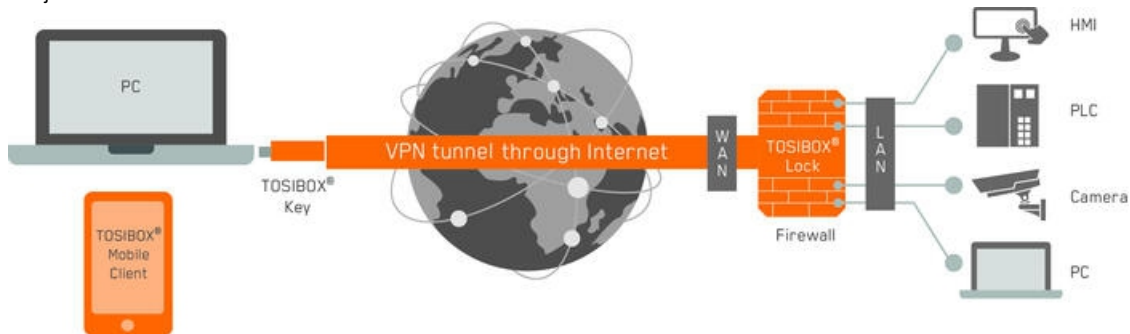

## TOSIBOX® LOCK 150

TBL15

Tosibox Lock 150

**tosi**

### TERMÉKLEÍRÁS

A TOSIBOX® Lock 150 egy ipari router tűzfalal és egyszerű Plug & Go™ csatlakozással. Végpontként szolgál a biztonságos távoli kapcsolatokhoz. A Zárhoz csatlakoztatott IOT eszközök titkosított VPN-kapcsolaton keresztül biztonságosan elérhetők az interneten és a legtöbb LAN- és WAN-hálózaton keresztül.

A TOSIBOX® Lock 150 kompatibilis az összes létező TOSIBOX® termékkel. A termékek modulárisága lehetővé teszi a hálózatok egyszerű és gyors kiterjesztését.

- A szabadalmaztatott TOSIBOX® Plug & Go™ csatlakozási módszerrel kevesebb, mint 5 perc alatt elvégezhető a beállítás akár hálózati konfigurációk vagy speciális informatikai ismeretek nélkül.
- NAT és tűzfal esetén is könnyedén beüzemelhető
- VPN átviteli sebesség 10 Mbit / s-ig,
- Végpontok közötti titkosítás szabadalmaztatott világszerte akkreditált biztonsággal
- Legfeljebb 10 egyidejű VPN-kapcsolat
- Megbízhatóság a TosiOnline™-nek köszönhetően ami biztosítja az automatikus újracsatlakozást, megszakadt internetkapcsolat esetén
- Kompakt fizikai méret

### MŰSZAKI ADATOK

Authentication of VPN connection	PKI, 3072 bit RSA
Hossz	132 mm
LAN port	3 x 10/100 Mbit/s
Magasság	35,5 mm
Power Consumption max	7,2 W
Szélesség	99 mm
Tápfeszültség	12-24 V DC
VPN encryption	Blowfish 128 bit CBC, AES 128/192/256 bit CBC