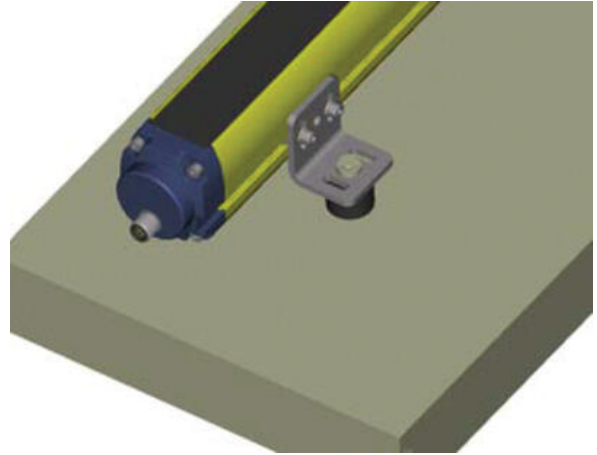

KIEGÉSZÍTŐK: VILLANYKÖRTE

ST-KSTD

95ACC1670 Standard, hajlított fémkonzol, 4 db-os készlet

TERMÉKLEÍRÁS