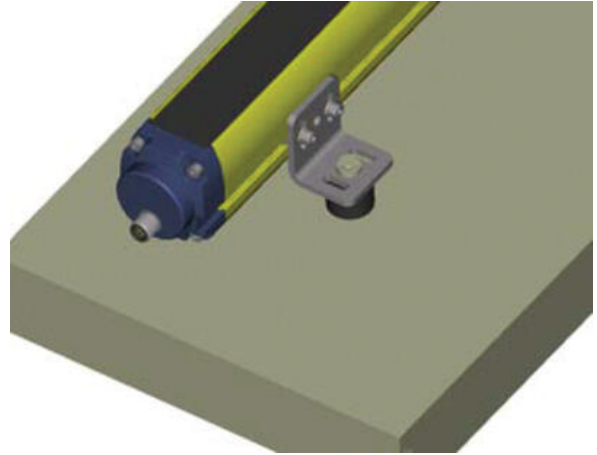

## KIEGÉSZÍTŐK: VILLANYKÖRTE

ST-KSTD

95ACC1670 Standard, hajlított fémkonzol, 4 db-os készlet