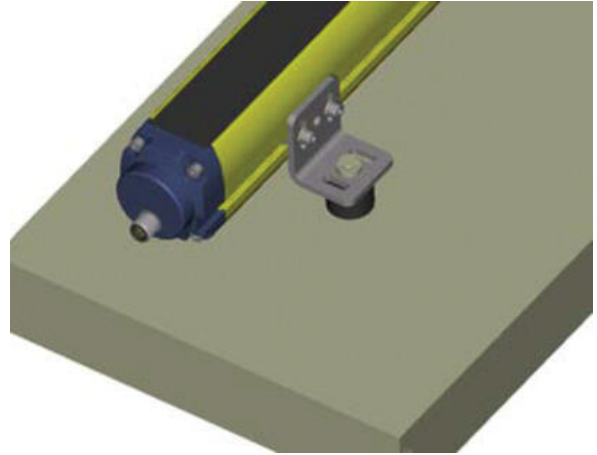

KIEGÉSZÍTŐK: VILLANYKÖRTE

S50030026

TERMÉKLEÍRÁS

MŰSZAKI ADATOK

Anyag	Alumínium
Dimension (mm)	20x34mm