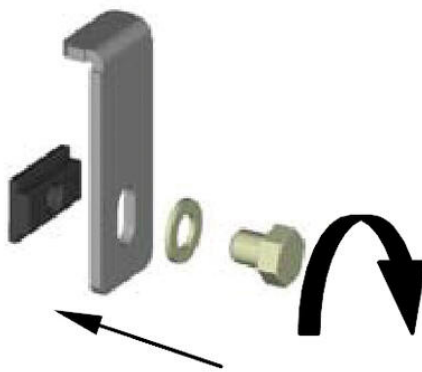

VÉDŐÜVEG SG-LS

SG-LS-150

95ASE1450 Lencsevédő, m = 150 mm

- Alkalmas minden Datalogic fényrácshoz
- Hatékonyan véd a külső por és forgácstól
- Az SG-LS üveg könnyen felszerelhető a rögzítőelemek segítségével

TERMÉKLEÍRÁS

Az SG-LS egy a Datalogic fényfüggönyökre szerelhető védőüveg, amely hatékony védelmet nyújt a fényfüggöny közelében lévő fémekről származó por, forgács és izzó cseppek ellen.

Különleges profiljának és különböző hosszúságú kiviteleinek köszönhetően minden Datalogic fényfüggönyön alkalmazható.

Az SG-LS védőüveg egyszerűen felszerelhető a mellékelt rögzítőszerkezettel, amely beilleszthető a fényfüggöny oldalán található horonyba.

		Measurement in mm							
S02, S04B, SE hand/Finger protection				SE Body protection					
VERS	L	L1	L2	VERS	L	L1	L2	HAND TYPE	ELBOW TYPE
15	245	190	30	3' 000	842	480	78		
30	302	243	45	3' 000	842	640	175		
45	340	280	60	4' 000	1042	660	200		
60	408	322	75						
75	432	350	115					P-200 BRACKETS	
90	460	340	175	4' 120	1042	480	200		
105	1124	790	200						
120	1274	845	200						
135	1422	920	200					P-200 BRACKETS	
150	1588	995	200						
165	1715	870	200						
180	1880	745	200						

Remaining space

		Measurement in mm							
S02, S04B, SE hand/Finger protection				SE Body protection					
VERS	L	L1	L2	VERS	L	L1	L2	HAND TYPE	ELBOW TYPE
15	245	190	30	3' 000	842	480	78		
30	302	243	45	3' 000	842	640	175		
45	340	280	60	4' 000	1042	660	200		
60	408	322	75						
75	432	350	115					P-200 BRACKETS	
90	460	340	175	4' 120	1042	480	200		
105	1124	790	200						
120	1274	845	200						
135	1422	920	200					P-200 BRACKETS	
150	1588	995	200						
165	1715	870	200						
180	1880	745	200						