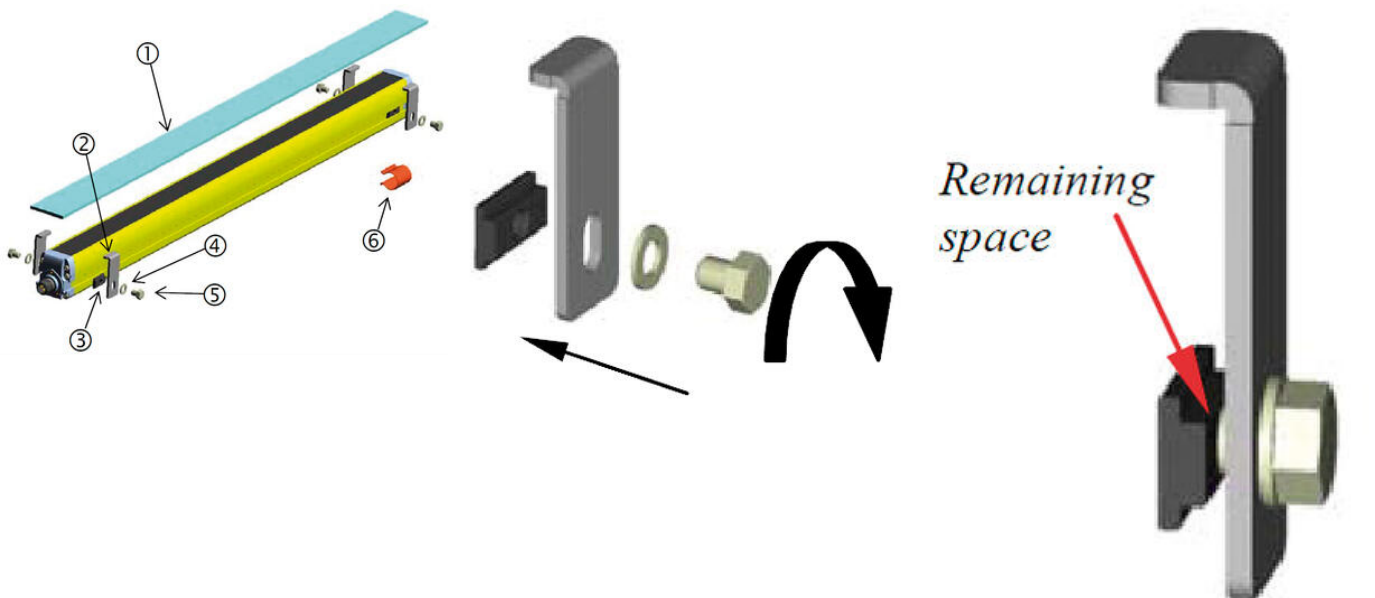

VÉDŐÜVEG SG-LS

SG-LS-150

95ASE1450 Lencsevédő, m = 150 mm

- Alkalmas minden Datalogic fényrácshoz
- Hatékonyan véd a külső por és forgácstól
- Az SG-LS üveg könnyen felszerelhető a rögzítőelemek segítségével

TERMÉKLEÍRÁS

Az SG-LS egy a Datalogic fényfüggönyökre szerelhető védőüveg, amely hatékony védelmet nyújt a fényfüggöny közelében lévő fémekről származó por, forgács és izzó cseppek ellen.

Különleges profiljának és különböző hosszúságú kiviteleinek köszönhetően minden Datalogic fényfüggönyön alkalmazható.

Az SG-LS védőüveg egyszerűen felszerelhető a mellékelt rögzítőszerkezettel, amely beilleszthető a fényfüggöny oldalán található horonyba.

		Measurement in mm							
S02, S04B, SE hand/Finger protection				SE Body protection					
VERS	L	L1	L2	VERS	L	L1	L2	HAND TYPE	ELBOW TYPE
15	245	190	30	3' 000	842	480	78		
30	302	243	45	3' 000	842	640	175		
45	340	280	60	4' 000	1042	660	200		
60	408	322	75						
75	432	350	115					P-200 BRACKETS	
90	460	340	175	4' 120	1042	480	200		
105	1124	790	200						
120	1274	845	200						
135	1422	920	200					P-200 BRACKETS	
150	1588	995	200						
165	1715	870	200						
180	1880	745	200						