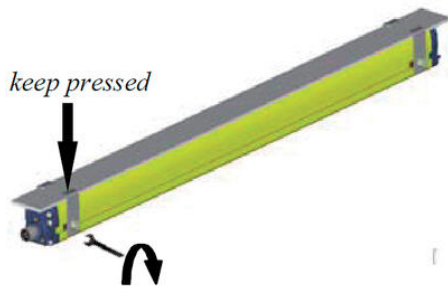

VÉDŐÜVEG SG-LS

SG-LS-150

95ASE1450 Lencsevédő, m = 150 mm

- Alkalmas minden Datalogic fényrácshoz
- Hatékonyan véd a külső por és forgácstól
- Az SG-LS üveg könnyen felszerelhető a rögzítőelemek segítségével

TERMÉKLEÍRÁS

Az SG-LS egy a Datalogic fényfüggönyökre szerelhető védőüveg, amely hatékony védelmet nyújt a fényfüggöny közelében lévő fémekről származó por, forgács és izzó cseppek ellen.

Különleges profiljának és különböző hosszúságú kiviteleinek köszönhetően minden Datalogic fényfüggönyön alkalmazható.

Az SG-LS védőüveg egyszerűen felszerelhető a mellékelt rögzítőszerkezettel, amely beilleszthető a fényfüggöny oldalán található horonyba.

		Measurement in mm							
S02, S04B, SE hand/Finger protection				SE Body protection					
VERS	L	L1	L2	VERS	L	L1	L2	HAND TYPE	ELBOW TYPE
15	245	190	30	3' 000	842	480	78		
30	302	243	45	3' 000	842	640	175		
45	340	280	60	4' 000	1042	660	200		
60	408	322	75						
75	432	350	115					P-200 BRACKETS	
90	460	340	175	4' 120	1042	480	200		
105	1124	790	200						
120	1274	845	200						
135	1422	920	200					P-200 BRACKETS	
150	1588	995	200						
165	1715	870	200						
180	1880	745	200						