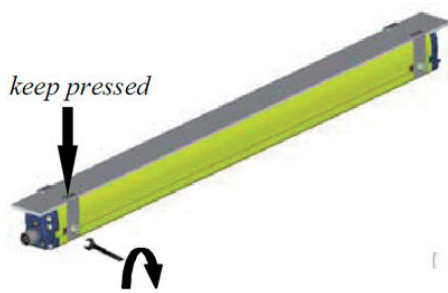

VÉDŐÜVEG SG-LS

SG-LS-150

95ASE1450 Lencsevédő, m = 150 mm

- Alkalmas minden Datalogic fényrácshoz
- Hatékonyan véd a külső por és forgácstól
- Az SG-LS üveg könnyen felszerelhető a rögzítőelemek segítségével

TERMÉKLEÍRÁS

Az SG-LS egy a Datalogic fényfüggönyökre szerelhető védőüveg, amely hatékony védelmet nyújt a fényfüggöny közelében lévő fémekről származó por, forgács és izzó cseppek ellen.

Különleges profiljának és különböző hosszúságú kiviteleinek köszönhetően minden Datalogic fényfüggönyön alkalmazható.

Az SG-LS védőüveg egyszerűen felszerelhető a mellékelt rögzítőszerkezettel, amely beilleszthető a fényfüggöny oldalán található horonyba.

		Measurement in mm							
S02, S04B, SE hand/Finger protection				SE Body protection					
VERS	L	L1	L2	VERS	L	L1	L2	HAND TYPE	ELBOW TYPE
15	245	190	30	3' 000	842	480	78		
30	302	243	45	3' 000	842	640	175		
45	340	280	60	4' 000	1042	660	200		
60	408	322	75						
75	432	350	115					P-200 BRACKETS	
90	460	340	175	4' 120	1042	480	200		
105	1124	790	200						
120	1274	845	200						
135	1422	920	200					P-200 BRACKETS	
150	1588	995	200						
165	1715	870	200						
180	1880	745	200						

Remaining space

		Measurement in mm							
S02, S04B, SE hand/Finger protection				SE Body protection					
VERS	L	L1	L2	VERS	L	L1	L2	HAND TYPE	ELBOW TYPE
15	245	190	30	3' 000	842	480	78		
30	302	243	45	3' 000	842	640	175		
45	340	280	60	4' 000	1042	660	200		
60	408	322	75						
75	432	350	115					P-200 BRACKETS	
90	460	340	175	4' 120	1042	480	200		
105	1124	790	200						
120	1274	845	200						
135	1422	920	200					P-200 BRACKETS	
150	1588	995	200						
165	1715	870	200						
180	1880	745	200						