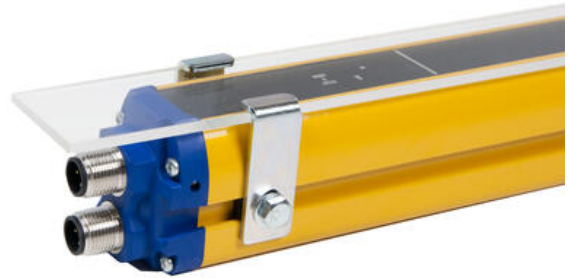

VÉDŐÜVEG SG-LS

SG-LS-150

95ASE1450 Lencsevédő, m = 150 mm

- Alkalmas minden Datalogic fényrácshoz
- Hatékonyan véd a külső por és forgácstól
- Az SG-LS üveg könnyen felszerelhető a rögzítőelemek segítségével

TERMÉKLEÍRÁS

Az SG-LS egy a Datalogic fényfüggönyökre szerelhető védőüveg, amely hatékony védelmet nyújt a fényfüggöny közelében lévő fémekről származó por, forgács és izzó cseppek ellen.

Különleges profiljának és különböző hosszúságú kiviteleinek köszönhetően minden Datalogic fényfüggönyön alkalmazható.

Az SG-LS védőüveg egyszerűen felszerelhető a mellékelt rögzítőszerkezettel, amely beilleszthető a fényfüggöny oldalán található horonyba.

		Measurement in mm							
S02, S04B, SE hand/Finger protection				SE Body protection					
VERS	L	L1	L2	VERS	L	L1	L2	HAND TYPE	ELBOW TYPE
15	245	190	30	3' 000	842	480	78		
30	302	243	45	3' 000	842	640	175		
45	340	280	60	4' 000	1042	660	200		
60	408	322	75						
75	432	350	115					P-200 BRACKETS	
90	460	340	175	4' 120	1042	480	200		
105	1124	790	200						
120	1274	845	200						
135	1422	920	200					P-200 BRACKETS	
150	1588	995	200						
165	1715	870	200						
180	1880	745	200						