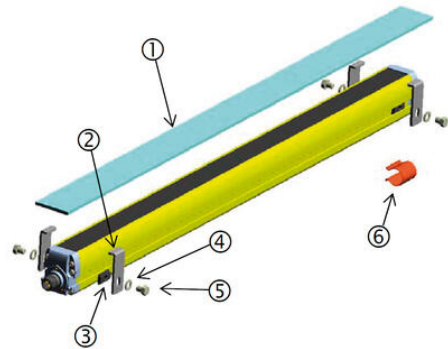

VÉDŐÜVEG SG-LS

SG-LS-150

95ASE1450 Lencsevédő, m = 150 mm

- Alkalmas minden Datalogic fényrácshoz
- Hatékonyan véd a külső por és forgácstól
- Az SG-LS üveg könnyen felszerelhető a rögzítőelemek segítségével

TERMÉKLEÍRÁS

Az SG-LS egy a Datalogic fényfüggönyökre szerelhető védőüveg, amely hatékony védelmet nyújt a fényfüggöny közelében lévő fémekről származó por, forgács és izzó cseppek ellen.

Különleges profiljának és különböző hosszúságú kiviteleinek köszönhetően minden Datalogic fényfüggönyön alkalmazható.

Az SG-LS védőüveg egyszerűen felszerelhető a mellékelt rögzítőszerkezettel, amely beilleszthető a fényfüggöny oldalán található horonyba.

		Measurement in mm							
S02, S04B, SE hand/Finger protection				SE Body protection					
VERS	L	L1	L2	VERS	L	L1	L2	HAND TYPE	ELBOW TYPE
15	245	190	30	3' 000	842	480	78		
30	302	243	45	3' 000	842	640	175		
45	340	280	60	4' 000	1042	660	200		
60	408	322	75						
75	432	350	115					P-200 BRACKETS	
90	460	340	175	4' 120	1042	480	200		
105	1124	790	200						
120	1274	845	200						
135	1422	920	200					P-200 BRACKETS	
150	1588	995	200						
165	1715	870	200						
180	1880	745	200						

Remaining space

		Measurement in mm							
S02, S04B, SE hand/Finger protection				SE Body protection					
VERS	L	L1	L2	VERS	L	L1	L2	HAND TYPE	ELBOW TYPE
15	245	190	30	3' 000	842	480	78		
30	302	243	45	3' 000	842	640	175		
45	340	280	60	4' 000	1042	660	200		
60	408	322	75						
75	432	350	115					P-200 BRACKETS	
90	460	340	175	4' 120	1042	480	200		
105	1124	790	200						
120	1274	845	200						
135	1422	920	200					P-200 BRACKETS	
150	1588	995	200						
165	1715	870	200						
180	1880	745	200						