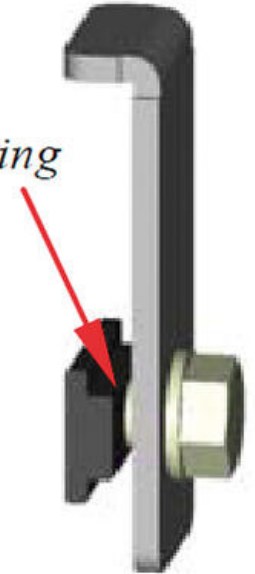

VÉDŐÜVEG SG-LS

SG-LS-150

95ASE1450 Lencsevédő, m = 150 mm

- Alkalmas minden Datalogic fényrácshoz
- Hatékonyan véd a külső por és forgácstól
- Az SG-LS üveg könnyen felszerelhető a rögzítőelemek segítségével

TERMÉKLEÍRÁS

Az SG-LS egy a Datalogic fényfüggönyökre szerelhető védőüveg, amely hatékony védelmet nyújt a fényfüggöny közelében lévő fémekről származó por, forgács és izzó cseppek ellen.

Különleges profiljának és különböző hosszúságú kiviteleinek köszönhetően minden Datalogic fényfüggönyön alkalmazható.

Az SG-LS védőüveg egyszerűen felszerelhető a mellékelt rögzítőszerkezettel, amely beilleszthető a fényfüggöny oldalán található horonyba.

		Measurement in mm							
S02, S04B, SE hand/Finger protection				SE Body protection					
VERS	L	L1	L2	VERS	L	L1	L2	HAND TYPE	ELBOW TYPE
15	245	190	30	3' 000	842	480	78		
30	302	243	45	3' 000	842	640	175		
45	340	280	60	4' 000	1042	660	200		
60	408	322	75						
75	432	350	115					P-200 BRACKETS	
90	460	340	175	4' 120	1042	480	200		
105	1124	790	200						
120	1274	845	200						
135	1422	920	200					P-200 BRACKETS	
150	1588	995	200						
165	1715	870	200						
180	1880	745	200						

Remaining space

		Measurement in mm							
S02, S04B, SE hand/Finger protection				SE Body protection					
VERS	L	L1	L2	VERS	L	L1	L2	HAND TYPE	ELBOW TYPE
15	245	190	30	3' 000	842	480	78		
30	302	243	45	3' 000	842	640	175		
45	340	280	60	4' 000	1042	660	200		
60	408	322	75						
75	432	350	115					P-200 BRACKETS	
90	460	340	175	4' 120	1042	480	200		
105	1124	790	200						
120	1274	845	200						
135	1422	920	200					P-200 BRACKETS	
150	1588	995	200						
165	1715	870	200						
180	1880	745	200						