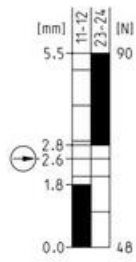

Operating symbol

Operating diagram