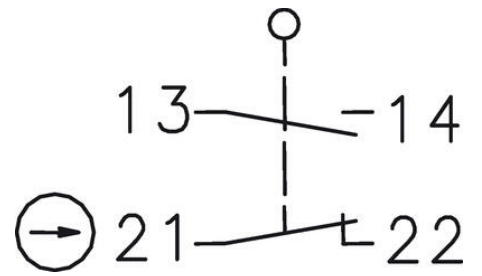

Operating symbol

Operating diagram