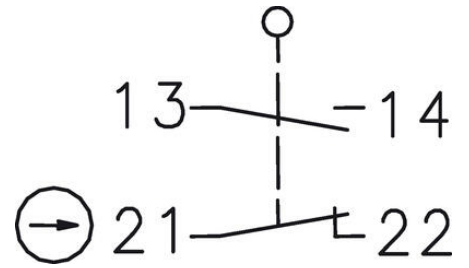

Operating symbol

Operating diagram