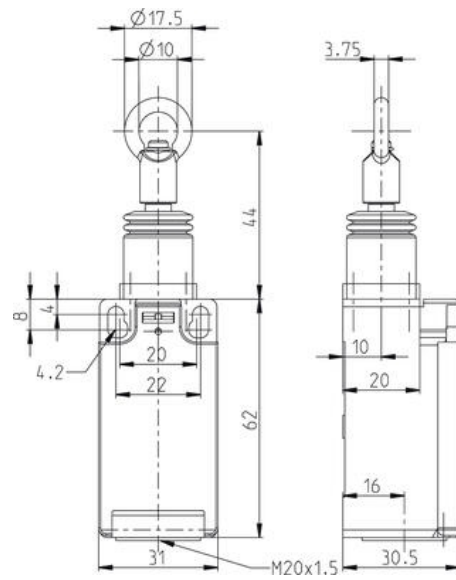

Operating symbol

Operating diagram