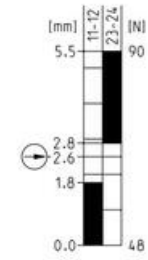

Operating symbol

Operating diagram