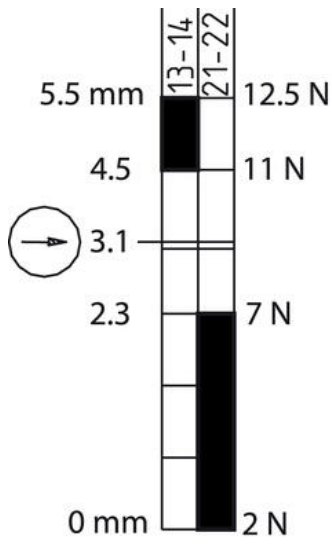

Operating symbol

Operating diagram

Operating symbol

Operating diagram