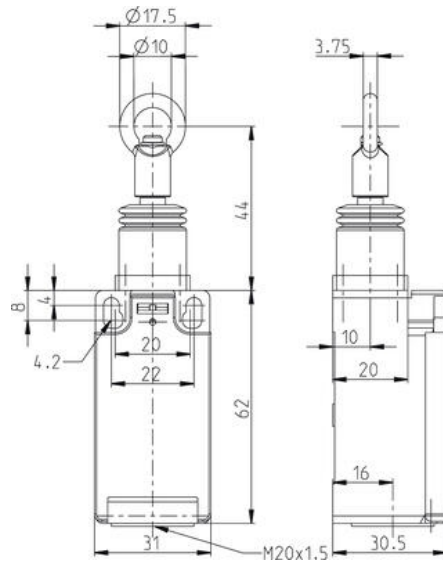

Operating symbol

Operating diagram