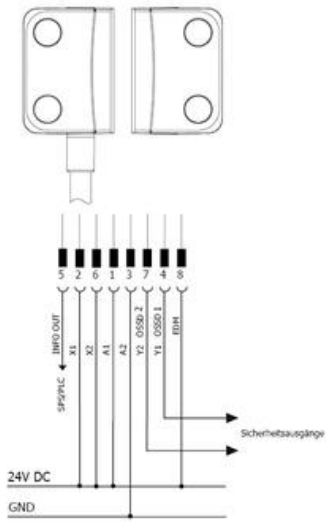

## SAFIX BIZTONSÁGI ÉRZÉKELŐ

SAFIX sorozat

SP-E-76-000-01

Safix, M12, 8 pólusú, szabványos

- Helyi reset funkció
- IP67
- Sorba kapcsolható
- PL e és SIL 3

## MŰSZAKI ADATOK

Hossz	13 mm
IP-osztály	IP67
Magasság	26 mm
Max. üzemi hőmérséklet	70 °C
Min. üzemi hőmérséklet	-25 °C
Szélesség	36 mm
Szín	Sárga
Tápfeszültség	24 V DC
Test anyaga	PBT
Tömeg	0,135 kg

SAFIX 3...-A-...  
Automatic reset