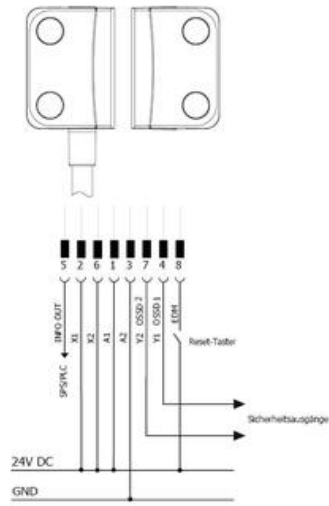

SAFIX BIZTONSÁGI ÉRZÉKELŐ

SAFIX sorozat

SP-E-76-000-01

Safix, M12, 8 pólusú, szabványos

- Helyi reset funkció
- IP67
- Sorba kapcsolható
- PL e és SIL 3

TERMÉKLEÍRÁS

MŰSZAKI ADATOK

| | |
|------------------------|----------|
| Hossz | 13 mm |
| IP-osztály | IP67 |
| Magasság | 26 mm |
| Max. üzemi hőmérséklet | 70 °C |
| Min. üzemi hőmérséklet | -25 °C |
| Szélesség | 36 mm |
| Szín | Sárga |
| Tápfeszültség | 24 V DC |
| Test anyaga | PBT |
| Tömeg | 0,135 kg |

SAFIX 3...-A-...
Automatic reset

SAFIX 3...-X-...
Manual reset

SAFIX 3...-X-...
Manual reset + EDM