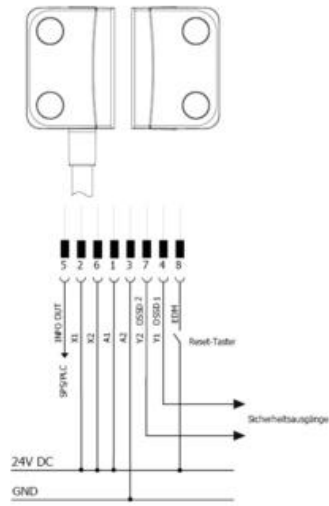

SAFIX 3...-X-...
Manual reset