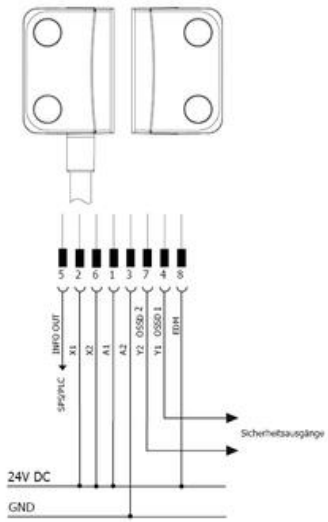

SAFIX BIZTONSÁGI ÉRZÉKELŐ

SAFIX sorozat

SP-E-76-000-01

Safix, M12, 8 pólusú, szabványos

- Helyi reset funkció
- IP67
- Sorba kapcsolható
- PL e és SIL 3

TERMÉKLEÍRÁS

MŰSZAKI ADATOK

| | |
|------------------------|----------|
| Hossz | 13 mm |
| IP-osztály | IP67 |
| Magasság | 26 mm |
| Max. üzemi hőmérséklet | 70 °C |
| Min. üzemi hőmérséklet | -25 °C |
| Szélesség | 36 mm |
| Szín | Sárga |
| Tápfeszültség | 24 V DC |
| Test anyaga | PBT |
| Tömeg | 0,135 kg |

SAFIX 3...-A-...
Automatic reset

SAFIX 3...-X-...
Manual reset

SAFIX 3...-X-...
Manual reset + EDM