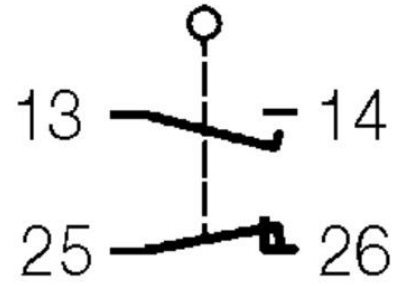

Operating symbol

Operating diagram

Operating symbol

Operating diagram