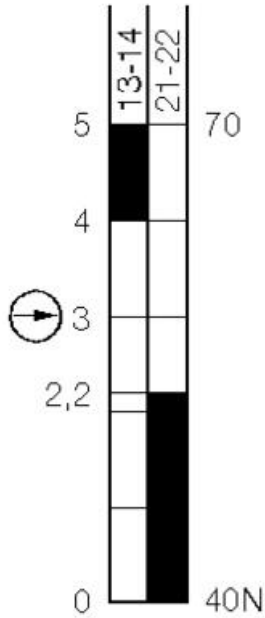

Operating symbol

Operating diagram

Operating symbol

Operating diagram