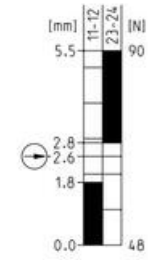

Operating symbol

Operating diagram