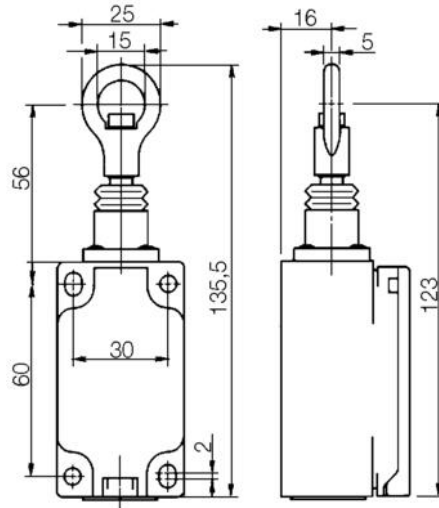

Operating symbol

Operating diagram

Operating symbol

Operating diagram