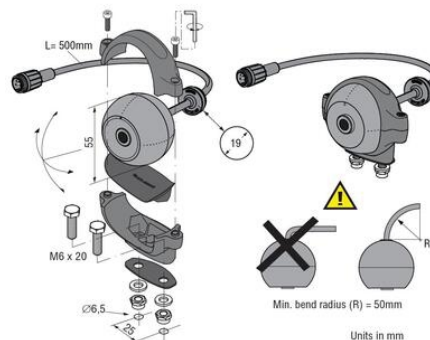

## MŰSZAKI ADATOK

Camera Angle	170
Image Format	PAL
IP-osztály	IP68, IP69K
Max. tápfeszültség, DC	24 V DC
Max. üzemi hőmérséklet	85 °C
Min. tápfeszültség, DC	12 V DC
Min. üzemi hőmérséklet	-40 °C
Vibrációállóság	50 g

**Electrical connections**  
**Front side of molded 4p male connector**  
 1 = Coax core = Video signal  
 2 = Coax screen = Video GND  
 3 = Red = 12...24V/DC  
 4 = Black/orange = 0V  
 Shielding To connector housing