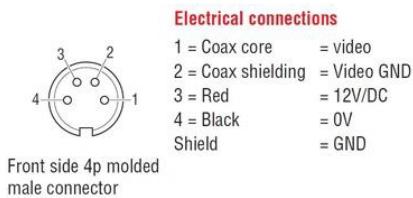

## MŰSZAKI ADATOK

Camera Angle	51
Image Format	PAL
IP-osztály	IP68, IP69K
Kábelhossz	600 mm
Max. tápfeszültség, DC	24 V DC
Max. üzemi hőmérséklet	85 °C
Min. tápfeszültség, DC	12 V DC
Min. üzemi hőmérséklet	-40 °C
Vibrációállóság	50 g

units in mm

Length 200/600mm