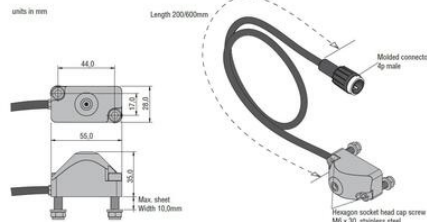

## MŰSZAKI ADATOK

Camera Angle	51
Image Format	PAL
IP-osztály	IP68, IP69K
Kábelhossz	600 mm
Max. tápfeszültség, DC	24 V DC
Max. üzemi hőmérséklet	85 °C
Min. tápfeszültség, DC	12 V DC
Min. üzemi hőmérséklet	-40 °C
Vibrációállóság	50 g

units in mm

Length 200/600mm