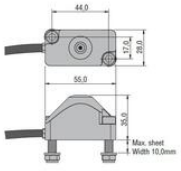

## MŰSZAKI ADATOK

Camera Angle	51
Image Format	PAL
IP-osztály	IP68, IP69K
Kábelhossz	600 mm
Max. tápfeszültség, DC	24 V DC
Max. üzemi hőmérséklet	85 °C
Min. tápfeszültség, DC	12 V DC
Min. üzemi hőmérséklet	-40 °C
Vibrációállóság	50 g

units in mm

Length 200/600mm