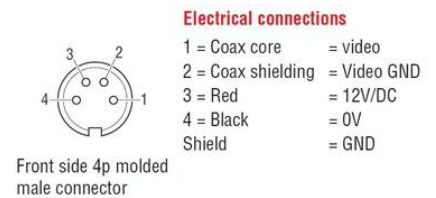

## CPH AMOS JÁRMŰKAMERA

ORL0199700  
Kamera CPH 5100P

- 12 V-os egyenáramú
- IP69K
- Ütés- és rezgésálló
- Új AMOS érzékelő

## MŰSZAKI ADATOK

Camera Angle	51
Image Format	PAL
IP-osztály	IP68, IP69K
Kábelhossz	600 mm
Max. tápfeszültség, DC	24 V DC
Max. üzemi hőmérséklet	85 °C
Min. tápfeszültség, DC	12 V DC
Min. üzemi hőmérséklet	-40 °C
Vibrációállóság	50 g

units in mm

Length 200/600mm