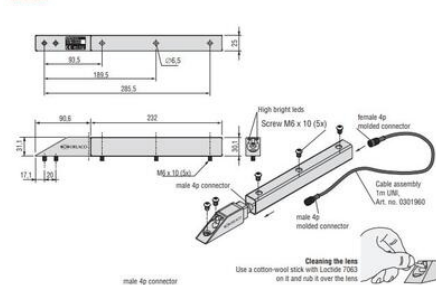

JÁRMŰKAMERA FMC AMOS

ORL0198700
Kamera 51° LED

- LED-es lámpákkal vagy anélkül is kapható
- 12 V-os egyenáramú
- IP69K
- Ütés- és rezgésálló
- Új AMOS vision érzékelő

TERMÉKLEÍRÁS

MŰSZAKI ADATOK

Camera Angle	51
Image Format	PAL
IP-osztály	IP68, IP69K
Kábelhossz	1000 mm
Max. tápfeszültség, DC	12 V DC
Max. üzemi hőmérséklet	85 °C
Min. tápfeszültség, DC	12 V DC
Min. üzemi hőmérséklet	-40 °C
Vibrációállóság	50 g

Front Side Molded
Female connector

Electrical connection

Art. No 0301960 Cable 1m UNI

1 = Coax core = Video Signal
 2 = Coax Shielding = Video GND
 3 = Red = 12V/DC
 4 = Black = 0V
 Shielding = N.C.

Front Side Molded
Male connector

Dimensions

Front Side Molded
Female connector

Electrical connection

Art. No 0301960 Cable 1m UNI

1 = Coax core = Video Signal
 2 = Coax Shielding = Video GND
 3 = Red = 12V/DC
 4 = Black = 0V
 Shielding = N.C.

Front Side Molded
Male connector

Dimensions