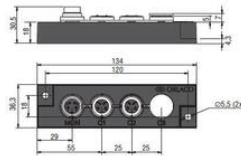

Dimensions