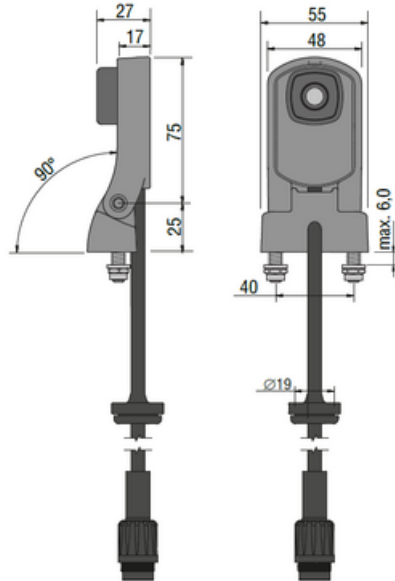

## MŰSZAKI ADATOK

Camera Angle	120
IP-osztály	IP20, IP69K
Kijelzőméret	7
Max. tápfeszültség, DC	30 V DC
Max. üzemi hőmérséklet	85 °C
Min. tápfeszültség, DC	12 V DC
Min. üzemi hőmérséklet	-40 °C

**Montering**

**Mått kamera inkl montagefäste (mm)**

**Montering**