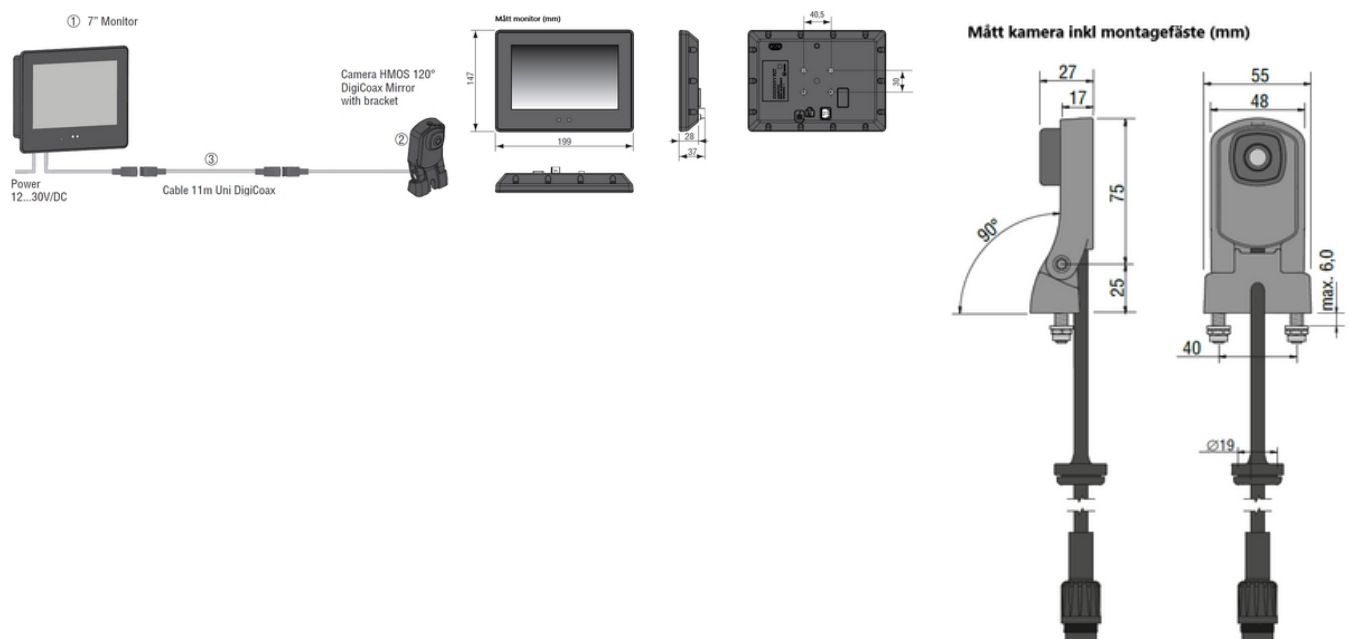

## HÁTSÓ KAMERA KÉSZLET

ORL0410100

Hátsó kamera készlet

- 12 - 30 V / egyenáramú
- 120°-os tükörkamera
- 7"-os nagyfelbontású monitor
- Plug and Play
- Monitor = IP20 kamera = IP69K

## MŰSZAKI ADATOK

Camera Angle	120
IP-osztály	IP20, IP69K
Kijelzőméret	7
Max. tápfeszültség, DC	30 V DC
Max. üzemi hőmérséklet	85 °C
Min. tápfeszültség, DC	12 V DC
Min. üzemi hőmérséklet	-40 °C

**Montering**