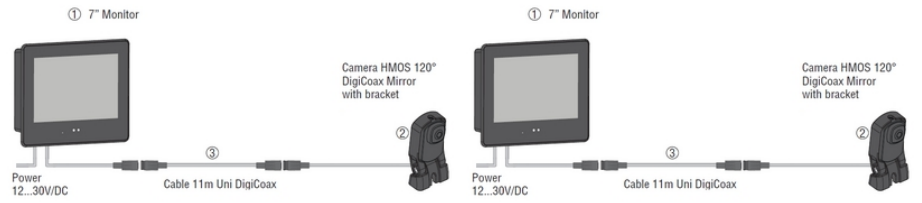

## HÁTSÓ KAMERA KÉSZLET

ORL0410100

Hátsó kamera készlet

- 12 - 30 V / egyenáramú
- 120°-os tükörkamera
- 7"-os nagyfelbontású monitor
- Plug and Play
- Monitor = IP20 kamera = IP69K

## MŰSZAKI ADATOK

Camera Angle	120
IP-osztály	IP20, IP69K
Kijelzőméret	7
Max. tápfeszültség, DC	30 V DC
Max. üzemi hőmérséklet	85 °C
Min. tápfeszültség, DC	12 V DC
Min. üzemi hőmérséklet	-40 °C

**Montering**