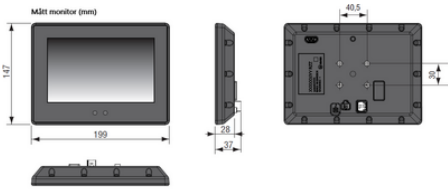

## HÁTSÓ KAMERA KÉSZLET

ORL0410100

Hátsó kamera készlet

- 12 - 30 V / egyenáramú
- 120°-os tükörkamera
- 7"-os nagyfelbontású monitor
- Plug and Play
- Monitor = IP20 kamera = IP69K

## MŰSZAKI ADATOK

Camera Angle	120
IP-osztály	IP20, IP69K
Kijelzőméret	7
Max. tápfeszültség, DC	30 V DC
Max. üzemi hőmérséklet	85 °C
Min. tápfeszültség, DC	12 V DC
Min. üzemi hőmérséklet	-40 °C

**Montering**