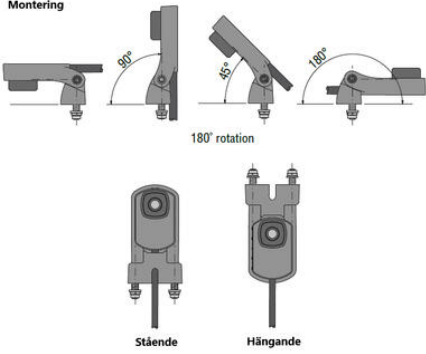

## HÁTSÓ KAMERA KÉSZLET

ORL0410100

Hátsó kamera készlet

- 12 - 30 V / egyenáramú
- 120°-os tükörkamera
- 7"-os nagyfelbontású monitor
- Plug and Play
- Monitor = IP20 kamera = IP69K

## MŰSZAKI ADATOK

Camera Angle	120
IP-osztály	IP20, IP69K
Kijelzőméret	7
Max. tápfeszültség, DC	30 V DC
Max. üzemi hőmérséklet	85 °C
Min. tápfeszültség, DC	12 V DC
Min. üzemi hőmérséklet	-40 °C

**Montering**