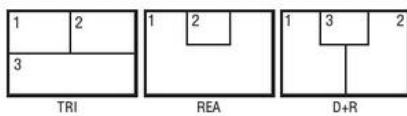

TERMÉKLEÍRÁS

MŰSZAKI ADATOK

Image Format	NTSC

Options for channel 1-4:

Default channel 5: