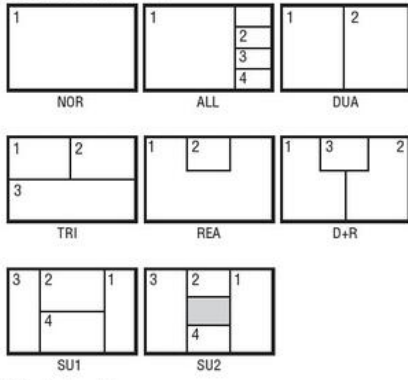

VIDEORÖGZÍTŐ/ KIJELZŐ EGYSÉG

ORL0000250

- 4 db PAL/NTSC kamera bemenet
- 1x Orlaco PAL/NTSC monitor kimenet
- 9-30 VDC
- IP68-as szám
- -40 °C és +85 °C között

TERMÉKLEÍRÁS

MŰSZAKI ADATOK

Image Format	NTSC
--------------	------

Options for channel 1-4:

Default channel 5:

Options for channel 1-4:

Default channel 5: