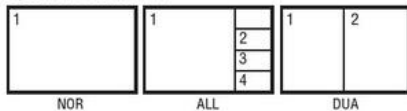

VIDEORÖGZÍTŐ/ KIJELZŐ EGYSÉG

ORL0000250

- 4 db PAL/NTSC kamera bemenet
- 1x Orlaco PAL/NTSC monitor kimenet
- 9-30 VDC
- IP68-as szám
- -40 °C és +85 °C között

TERMÉKLEÍRÁS

MŰSZAKI ADATOK

Image Format	NTSC
--------------	------

Options for channel 1-4:

Default channel 5:

Options for channel 1-4:

Default channel 5: