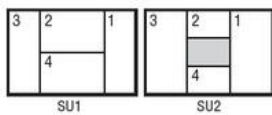

TERMÉKLEÍRÁS

MŰSZAKI ADATOK

Image Format	NTSC

Options for channel 1-4: