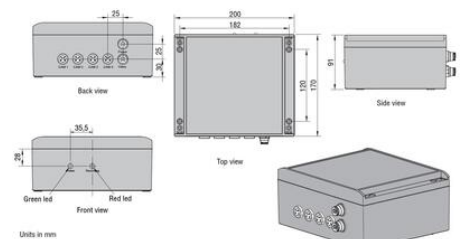

VIDEORÖGZÍTŐ/ KIJELZŐ EGYSÉG

ORL0000250

- 4 db PAL/NTSC kamera bemenet
- 1x Orlaco PAL/NTSC monitor kimenet
- 9-30 VDC
- IP68-as szám
- -40 °C és +85 °C között

TERMÉKLEÍRÁS

MŰSZAKI ADATOK

Image Format	NTSC

Options for channel 1-4:

Default channel 5: