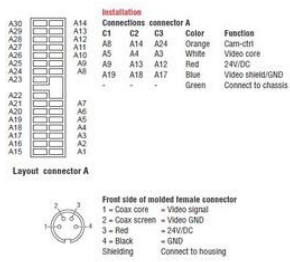

KÁBELADAPTEREK

ORL0304990

USA - Adapter Kábel a kép csatlakoztatásához a meglévő kijelzőhöz. Volvo FH / FM Euro 6

- Sokféle kábelvezetés

TERMÉKLEÍRÁS

MŰSZAKI ADATOK

Kábelhossz	250 mm
Type	Analóg

Image connector A