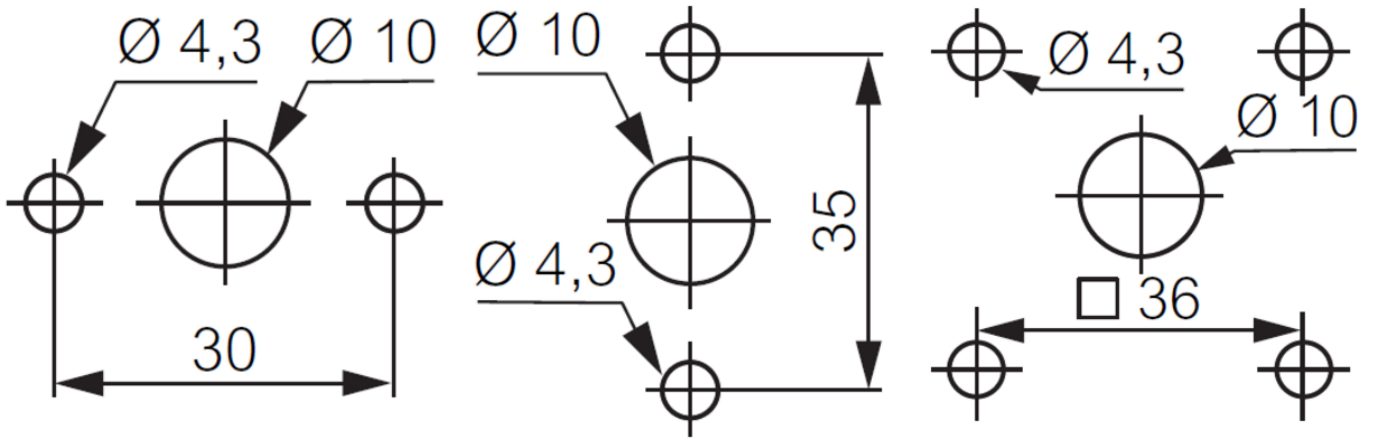

ZÁRHATÓ GOMBOK A PR12-PR26 PANELHEZ VALÓ RÖGZÍTÉSHEZ

J48PN51

Lakatható fogantyú – piros/sárga 48 x 48 mm

BACO[®]

TERMÉKLEÍRÁS

A zárható jelzések jól illeszkednek a PR12–PR160-as bütykös kapcsolókhöz.

A jelzések felirattal vagy anélkül is rendelkezésre állnak különböző nyelveken. További nyelvek kérésre elérhetők.

A piros/sárga színű jelzések cikkszama „J” -vel kezdődik, a szürke/fekete színű jeleké pedig „V” betűvel.

Az 50-re vagy 51-re végződő jelzések a PR12–PR26-os bütykös kapcsolóhoz illeszkednek.
Az 60-ra vagy 61-re végződő jelzések a PR40–PR160-as bütykös kapcsolóhoz illeszkednek.

MŰSZAKI ADATOK

| | |
|---------------------------|--------------|
| Magasság | 60 mm |
| Max. tárolási hőmérséklet | 70 °C |
| Max. üzemi hőmérséklet | 70 °C |
| Mélység | 36 mm |
| Min. tárolási hőmérséklet | -20 °C |
| Min. üzemi hőmérséklet | -20 °C |
| Szélesség | 60 mm |
| Szín | Sárga, Vörös |
| Termikus áramerősség AC | 20 A |

För 5 mm axel