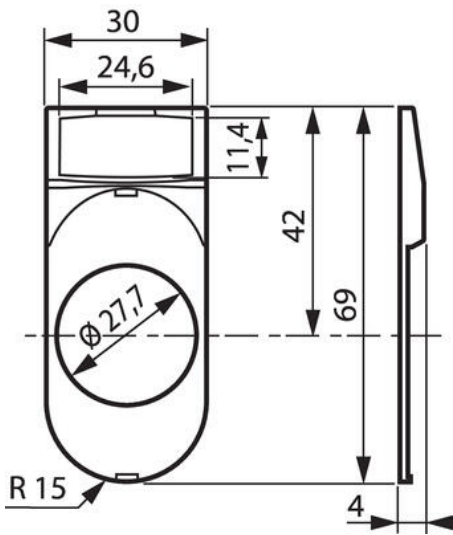

Standardtest					
Test	Kod	Test	Kod	Test	Kod
Applix	521	Harst - A,JS	521	Renset A,JS	135
Auto	513	Harst - A,JS	521	Renset A,JS	135
On/Off	514	On	320	Off	321
Down	326	Lower	329	Reverse	329
Up	310	Up	320	Stop	321
Forward	305	On	303	Reverse	329
Hand	524	Open	213	Close	212

Standardtest					
Test	Kod	Test	Kod	Test	Kod
Applix	521	Harst - A,JS	521	Renset A,JS	135
Auto	513	Harst - A,JS	521	Renset A,JS	135
On/Off	514	On	320	Off	321
Down	326	Lower	329	Reverse	329
Up	310	Up	320	Stop	321
Forward	305	On	303	Reverse	329
Hand	524	Open	213	Close	212

Standardtest					
Symbol	Kod	Symbol	Kod	Symbol	Kod
Applix	521	Harst - A,JS	521	Renset A,JS	135
Auto	513	Harst - A,JS	521	Renset A,JS	135
On/Off	514	On	320	Off	321
Down	326	Lower	329	Reverse	329
Up	310	Up	320	Stop	321
Forward	305	On	303	Reverse	329
Hand	524	Open	213	Close	212

Standardtest					
Symbol	Kod	Symbol	Kod	Symbol	Kod
Applix	521	Harst - A,JS	521	Renset A,JS	135
Auto	513	Harst - A,JS	521	Renset A,JS	135
On/Off	514	On	320	Off	321
Down	326	Lower	329	Reverse	329
Up	310	Up	320	Stop	321
Forward	305	On	303	Reverse	329
Hand	524	Open	213	Close	212