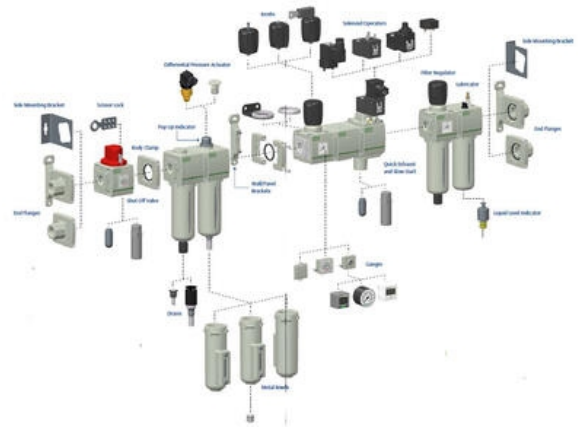

ALKATRÉSZEK

651 & 652 Széria

M651AU434133001

Polikarbonát tál NBR-tömítéssel

- Fém vagy polikarbonát
- Kézi, automatikus vagy félautomata elvezetés
- Részecskeszűrő, szénszűrő
- Konzolra vagy panelba szerelhető
- Beépített manométer és adapterlemez

ASCO™

TERMÉKLEÍRÁS