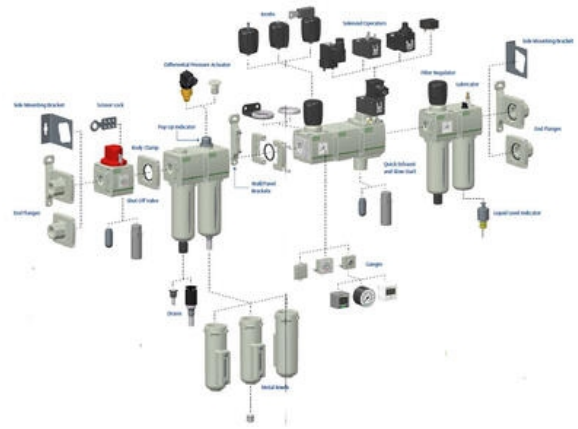

ALKATRÉSZEK

651 & 652 Széria

M651AU434133001

Polikarbonát tál NBR-tömítéssel

- Fém vagy polikarbonát
- Kézi, automatikus vagy félautomata elvezetés
- Részecskeszűrő, szénszűrő
- Konzolra vagy panelba szerelhető
- Beépített manométer és adapterlemez