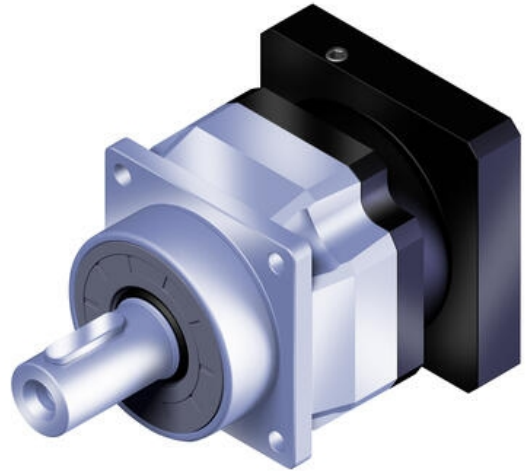

AFS-SOROZAT

AFX042

- Magas hatékonyság
- Opcionális 90° kihajtás
- Rozsdamentes acél
- IP65 védettség

TERMÉKLEÍRÁS

6 méret, 42-180 mm, sima vagy retesz horonytengely

Rozsdamentes acélból készült bolygókerék, amelyek nagyon nagy pontossággal és alacsony ketyogással rendelkeznek. Az AFX az AF nagy sebességű változata, a csapágyak és tömítések folyamatos működésre tervezve. Az AFX hajtóművek szögletes változatban (AFXR) is kaphatók.

MŰSZAKI ADATOK

IP-osztály	IP65
Környezeti hőmérséklet	0° C~ 90° C