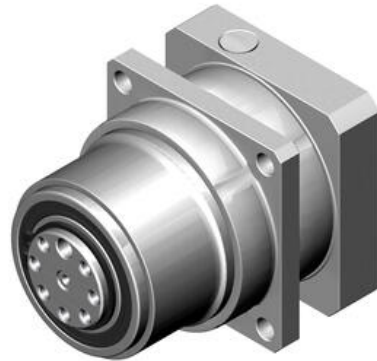

PL-SOROZAT

PL070

- Nagy hatékonyság
- Egyenes fogazatú bolygókerekek
- Könnyű súly
- Szíjhajtáshoz optimalizálva

TERMÉKLEÍRÁS

Kompakt bolygókerekes hajtómű standard alkalmazásokhoz, kifejezetten szíjhajtáshoz optimalizálva. Az acél házának és alumínium pajzsának köszönhetően kiváló ár-érték arányáról és alacsony súlyáról ismert sorozat.

MŰSZAKI ADATOK

Áttétel	3:1-100:1
Élettartam	20000 hr
IP-osztály	IP65
Környezeti hőmérséklet	0° C~ 90° C