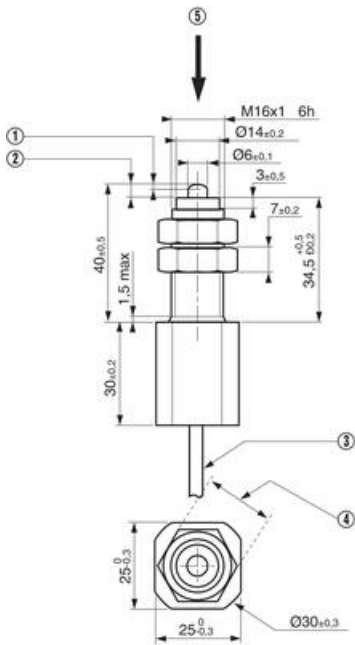

SZÉRIA 83589 ERŐS KÖRNYEZETI HATÁSOKRA

83589031
VÉGÁLLÁSKAPCSOLÓ, 0,5 M VEZETÉK

- IP67-nek megfelelő kábellel
- Széles hőmérséklet tartomány $-40\text{ °C} - +80\text{ °C}$
- O gyűrű az alján a porvédelem érdekében
- Aranyozott csatlakozók kis feszültséghez/áramhoz

TERMÉKLEÍRÁS

Ezt a kapcsolót kifejezetten nehéz és szennyezett körülmények között való használatra tervezték. A gomb köré elhelyezett O-gyűrű megakadályozza egyrészt a szennyeződések behatolását, másrészt a gomb lenyomott állapotban való leragadását.

MŰSZAKI ADATOK

Érintkezés típusa	Váltókapcsoló
IP-osztály	IP66
Kábelhossz	500 mm
Kapcsolópont	2 mm
Max. üzemi hőmérséklet	85 °C
Min. működtető erő	10 N
Min. üzemi hőmérséklet	-40 °C
Min. üzemi összteljesítmény	15 N
Névleges áramerősség, 250 V AC	8 A
Várható mechanikai élettartam	3 x 10 ⁷ művelet (terhelés nélkül)