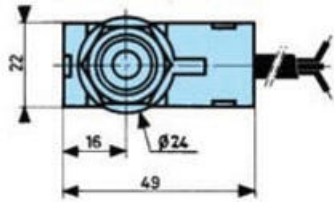

**SZÉRIA 83 731/83 732/83 733**

83731310

837313 C/O 2,00 M

- Állítható rögzítés ellencsavarral
- IP66

**TERMÉKLEÍRÁS****MŰSZAKI ADATOK**

Érintkezés típusa	Váltókapcsoló
Hagyományos termikus áram	12 A
IP-osztály	IP66
Kábel	3 x 0,75 mm <sup>2</sup> , fekete=közös, barna NC, kék NO
Kábelhossz	2000 mm
Max. feszültség	250 V
Max. hiszterézis	2 mm
Max. üzemi hőmérséklet	70 °C
Min. működtető erő	15 N
Min. üzemi hőmérséklet	-5 °C
Min. üzemi összteljesítmény	35 N
Névleges áramerősség, 250 V AC	5 A
Várható mechanikai élettartam	10 <sup>6</sup> művelet (terhelés nélkül)