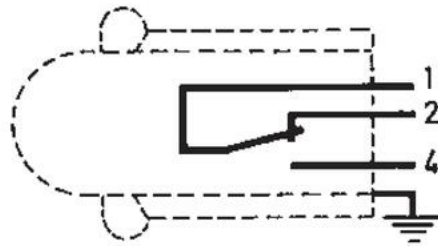

**SZÉRIA 83 731/83 732/83 733**

83731310

837313 C/O 2,00 M

- Állítható rögzítés ellencsavarral
- IP66

**TERMÉKLEÍRÁS****MŰSZAKI ADATOK**

Érintkezés típusa	Váltókapcsoló
Hagyományos termikus áram	12 A
IP-osztály	IP66
Kábel	3 x 0,75 mm <sup>2</sup> , fekete=közös, barna NC, kék NO
Kábelhossz	2000 mm
Max. feszültség	250 V
Max. hiszterézis	2 mm
Max. üzemi hőmérséklet	70 °C
Min. működtető erő	15 N
Min. üzemi hőmérséklet	-5 °C
Min. üzemi összteljesítmény	35 N
Névleges áramerősség, 250 V AC	5 A
Várható mechanikai élettartam	10 <sup>6</sup> művelet (terhelés nélkül)