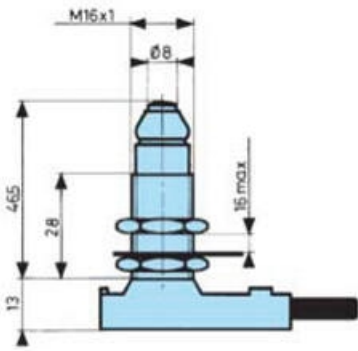

**SZÉRIA 83 731/83 732/83 733**

83731310

837313 C/O 2,00 M

- Állítható rögzítés ellencsavarral
- IP66

**TERMÉKLEÍRÁS****MŰSZAKI ADATOK**

Érintkezés típusa	Váltókapcsoló
Hagyományos termikus áram	12 A
IP-osztály	IP66
Kábel	3 x 0,75 mm <sup>2</sup> , fekete=közös, barna NC, kék NO
Kábelhossz	2000 mm
Max. feszültség	250 V
Max. hiszterézis	2 mm
Max. üzemi hőmérséklet	70 °C
Min. működtető erő	15 N
Min. üzemi hőmérséklet	-5 °C
Min. üzemi összteljesítmény	35 N
Névleges áramerősség, 250 V AC	5 A
Várható mechanikai élettartam	10 <sup>6</sup> művelet (terhelés nélkül)