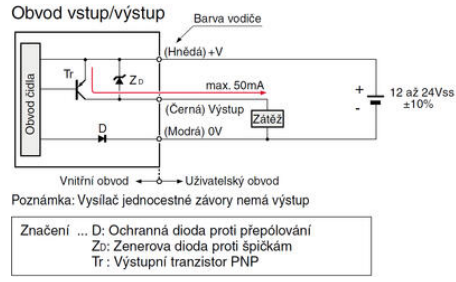

## TERMÉKLEÍRÁS

**MŰSZAKI ADATOK**

Érzékelési távolság	500 mm
Érzékenység beállítása	Nem
IP-osztály	IP67
Kilépés	NPN, NC
Tápfeszültség	12-24 V DC
Type of light	Vörös
Válaszidő	0,5 ms

Pozn.: Vysílač neobsahuje indikaci.

Pozn.: Vysílač neobsahuje indikaci.