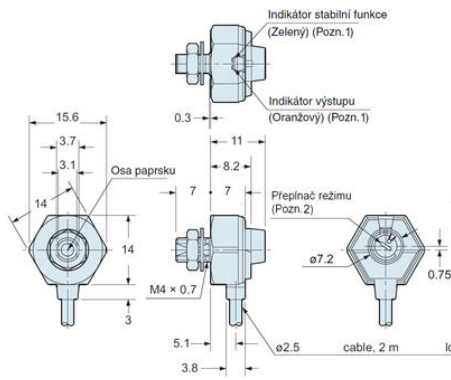

**EX-30 MINIATŰR OPTIKAI ÉRZÉKELŐK**

EX-30 sorozat

EX-31B

Fényelektromos érzékelő

- Egyszerű kialakítás
- Gyors és egyszerű szerelés, M4-es menettel
- Válaszidő 0,5 ms
- IP 67

## TERMÉKLEÍRÁS

**MŰSZAKI ADATOK**

Érzékelési távolság	500 mm
Érzékenység beállítása	Nem
IP-osztály	IP67
Kilépés	NPN, NC
Tápfeszültség	12-24 V DC
Type of light	Vörös
Válaszidő	0,5 ms

Pozn.: Vysílač neobsahuje indikaci.