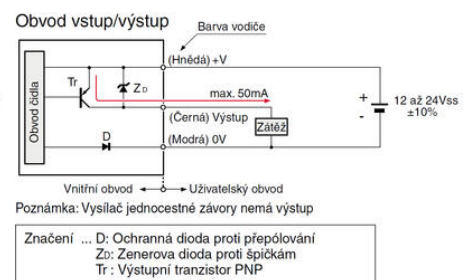

**EX-30 MINIATŰR OPTIKAI ÉRZÉKELŐK**

EX-30 sorozat

EX-31B

Fényelektromos érzékelő

- Egyszerű kialakítás
- Gyors és egyszerű szerelés, M4-es menettel
- Válaszidő 0,5 ms
- IP 67

## TERMÉKLEÍRÁS

**MŰSZAKI ADATOK**

Érzékelési távolság	500 mm
Érzékenység beállítása	Nem
IP-osztály	IP67
Kilépés	NPN, NC
Tápfeszültség	12-24 V DC
Type of light	Vörös
Válaszidő	0,5 ms

Pozn.: Vysílač neobsahuje indikaci.