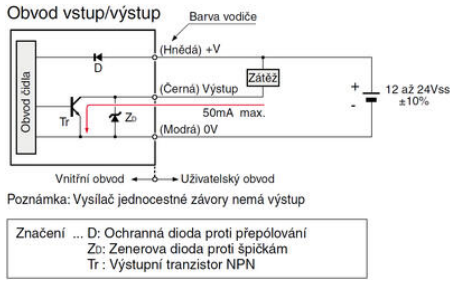

**EX-30 MINIATŰR OPTIKAI ÉRZÉKELŐK**

EX-30 sorozat

EX-31B

Fényelektromos érzékelő

- Egyszerű kialakítás
- Gyors és egyszerű szerelés, M4-es menettel
- Válaszidő 0,5 ms
- IP 67

## TERMÉKLEÍRÁS

**MŰSZAKI ADATOK**

Érzékelési távolság	500 mm
Érzékenység beállítása	Nem
IP-osztály	IP67
Kilépés	NPN, NC
Tápfeszültség	12-24 V DC
Type of light	Vörös
Válaszidő	0,5 ms

Pozn.: Vysílač neobsahuje indikaci.

Pozn.: Vysílač neobsahuje indikaci.