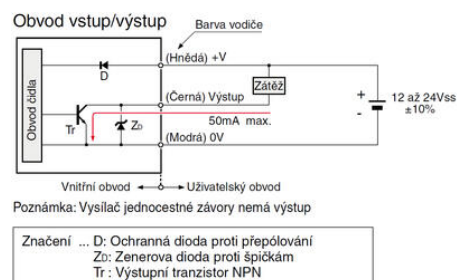

**EX-30 MINIATŰR OPTIKAI ÉRZÉKELŐK**

EX-30 sorozat

EX-31B

Fényelektromos érzékelő

- Egyszerű kialakítás
- Gyors és egyszerű szerelés, M4-es menettel
- Válaszidő 0,5 ms
- IP 67

## TERMÉKLEÍRÁS

**MŰSZAKI ADATOK**

Érzékelési távolság	500 mm
Érzékenység beállítása	Nem
IP-osztály	IP67
Kilépés	NPN, NC
Tápfeszültség	12-24 V DC
Type of light	Vörös
Válaszidő	0,5 ms

Pozn.: Vysílač neobsahuje indikaci.