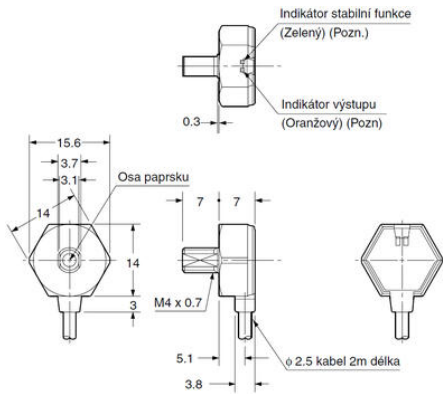

**EX-30 MINIATŰR OPTIKAI ÉRZÉKELŐK**

EX-30 sorozat

EX-31B

Fényelektromos érzékelő

- Egyszerű kialakítás
- Gyors és egyszerű szerelés, M4-es menettel
- Válaszidő 0,5 ms
- IP 67

## TERMÉKLEÍRÁS

**MŰSZAKI ADATOK**

Érzékelési távolság	500 mm
Érzékenység beállítása	Nem
IP-osztály	IP67
Kilépés	NPN, NC
Tápfeszültség	12-24 V DC
Type of light	Vörös
Válaszidő	0,5 ms

Pozn.: Vysílač neobsahuje indikaci.