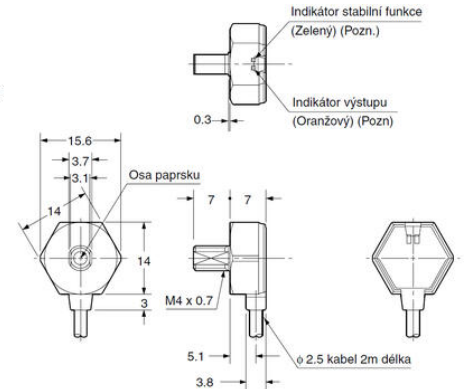

## TERMÉKLEÍRÁS

**MŰSZAKI ADATOK**

Érzékelési távolság	500 mm
Érzékenység beállítása	Nem
IP-osztály	IP67
Kilépés	NPN, NC
Tápfeszültség	12-24 V DC
Type of light	Vörös
Válaszidő	0,5 ms

Pozn.: Vysílač neobsahuje indikaci.