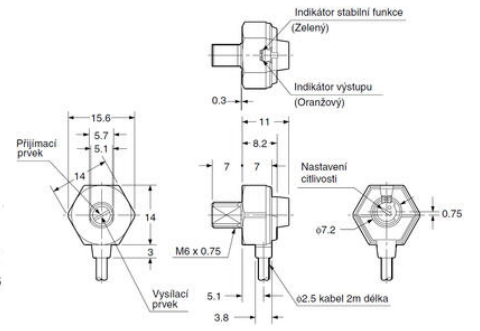

**EX-30 MINIATŰR OPTIKAI ÉRZÉKELŐK**

EX-30 sorozat

EX-31B

Fényelektromos érzékelő

- Egyszerű kialakítás
- Gyors és egyszerű szerelés, M4-es menettel
- Válaszidő 0,5 ms
- IP 67

## TERMÉKLEÍRÁS

**MŰSZAKI ADATOK**

Érzékelési távolság	500 mm
Érzékenység beállítása	Nem
IP-osztály	IP67
Kilépés	NPN, NC
Tápfeszültség	12-24 V DC
Type of light	Vörös
Válaszidő	0,5 ms

Pozn.: Vysílač neobsahuje indikaci.