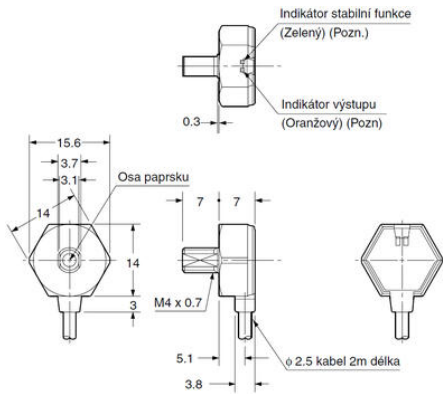

**EX-30 MINIATŰR OPTIKAI ÉRZÉKELŐK**

EX-30 sorozat

EX-31A

Fényelektromos érzékelő

- Egyszerű kialakítás
- Gyors és egyszerű szerelés, M4-es menettel
- Válaszidő 0,5 ms
- IP 67

TERMÉKLEÍRÁS

MŰSZAKI ADATOK

Érzékelési távolság	500 mm
Érzékenység beállítása	Nem
IP-osztály	IP67
Kilépés	NPN, NO
Tápfeszültség	12-24 V DC
Type of light	Vörös
Válaszidő	0,5 ms

Pozn.: Vysílač neobsahuje indikaci.

Pozn.: Vysílač neobsahuje indikaci.