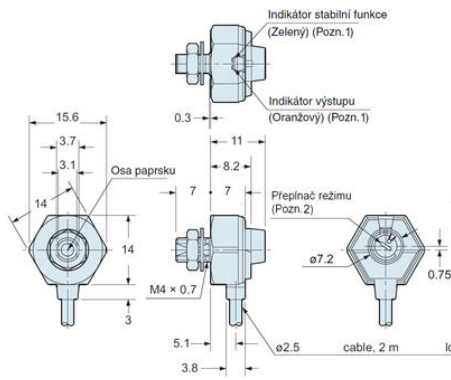

**EX-30 MINIATŰR OPTIKAI ÉRZÉKELŐK**

EX-30 sorozat

EX-31A

Fényelektromos érzékelő

- Egyszerű kialakítás
- Gyors és egyszerű szerelés, M4-es menettel
- Válaszidő 0,5 ms
- IP 67

TERMÉKLEÍRÁS

MŰSZAKI ADATOK

Érzékelési távolság	500 mm
Érzékenység beállítása	Nem
IP-osztály	IP67
Kilépés	NPN, NO
Tápfeszültség	12-24 V DC
Type of light	Vörös
Válaszidő	0,5 ms

Pozn.: Vysílač neobsahuje indikaci.

Pozn.: Vysílač neobsahuje indikaci.