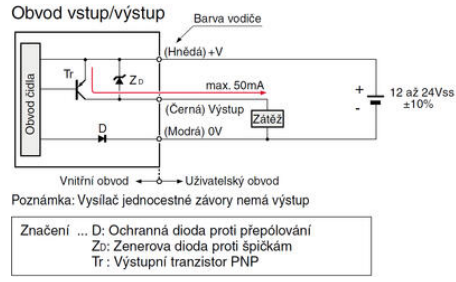

**EX-30 MINIATŰR OPTIKAI ÉRZÉKELŐK**

EX-30 sorozat

EX-31A

Fényelektromos érzékelő

- Egyszerű kialakítás
- Gyors és egyszerű szerelés, M4-es menettel
- Válaszidő 0,5 ms
- IP 67

TERMÉKLEÍRÁS

MŰSZAKI ADATOK

Érzékelési távolság	500 mm
Érzékenység beállítása	Nem
IP-osztály	IP67
Kilépés	NPN, NO
Tápfeszültség	12-24 V DC
Type of light	Vörös
Válaszidő	0,5 ms

Pozn.: Vysílač neobsahuje indikaci.

Pozn.: Vysílač neobsahuje indikaci.