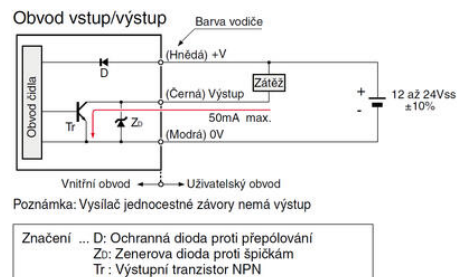

**EX-30 MINIATŰR OPTIKAI ÉRZÉKELŐK**

EX-30 sorozat

EX-31A

Fényelektromos érzékelő

- Egyszerű kialakítás
- Gyors és egyszerű szerelés, M4-es menettel
- Válaszidő 0,5 ms
- IP 67

TERMÉKLEÍRÁS

MŰSZAKI ADATOK

Érzékelési távolság	500 mm
Érzékenység beállítása	Nem
IP-osztály	IP67
Kilépés	NPN, NO
Tápfeszültség	12-24 V DC
Type of light	Vörös
Válaszidő	0,5 ms

Pozn.: Vysílač neobsahuje indikaci.

Pozn.: Vysílač neobsahuje indikaci.