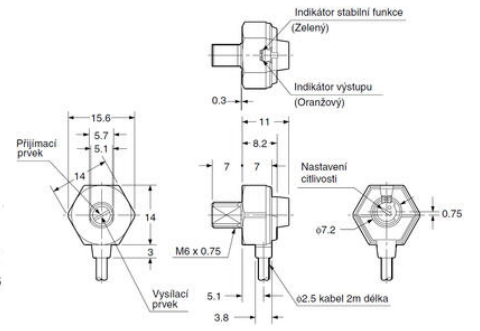

**EX-30 MINIATŰR OPTIKAI ÉRZÉKELŐK**

EX-30 sorozat

EX-31A

Fényelektromos érzékelő

- Egyszerű kialakítás
- Gyors és egyszerű szerelés, M4-es menettel
- Válaszidő 0,5 ms
- IP 67

TERMÉKLEÍRÁS

MŰSZAKI ADATOK

Érzékelési távolság	500 mm
Érzékenység beállítása	Nem
IP-osztály	IP67
Kilépés	NPN, NO
Tápfeszültség	12-24 V DC
Type of light	Vörös
Válaszidő	0,5 ms

Pozn.: Vysílač neobsahuje indikaci.

Pozn.: Vysílač neobsahuje indikaci.