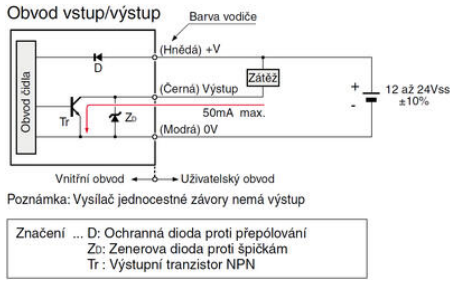

**EX-30 MINIATŰR OPTIKAI ÉRZÉKELŐK**

EX-30 sorozat

EX-31A

Fényelektromos érzékelő

- Egyszerű kialakítás
- Gyors és egyszerű szerelés, M4-es menettel
- Válaszidő 0,5 ms
- IP 67

TERMÉKLEÍRÁS

MŰSZAKI ADATOK

Érzékelési távolság	500 mm
Érzékenység beállítása	Nem
IP-osztály	IP67
Kilépés	NPN, NO
Tápfeszültség	12-24 V DC
Type of light	Vörös
Válaszidő	0,5 ms

Pozn.: Vysílač neobsahuje indikaci.

Pozn.: Vysílač neobsahuje indikaci.