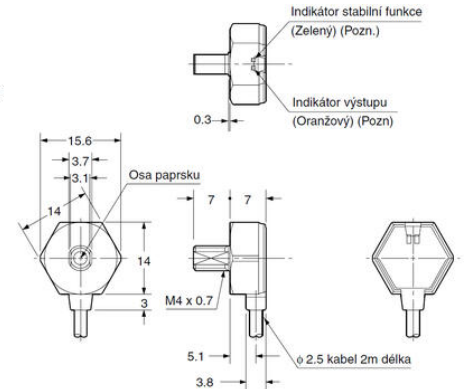

**EX-30 MINIATŰR OPTIKAI ÉRZÉKELŐK**

EX-30 sorozat

EX-31A

Fényelektromos érzékelő

- Egyszerű kialakítás
- Gyors és egyszerű szerelés, M4-es menettel
- Válaszidő 0,5 ms
- IP 67

TERMÉKLEÍRÁS

MŰSZAKI ADATOK

Érzékelési távolság	500 mm
Érzékenység beállítása	Nem
IP-osztály	IP67
Kilépés	NPN, NO
Tápfeszültség	12-24 V DC
Type of light	Vörös
Válaszidő	0,5 ms

Pozn.: Vysílač neobsahuje indikaci.

Pozn.: Vysílač neobsahuje indikaci.