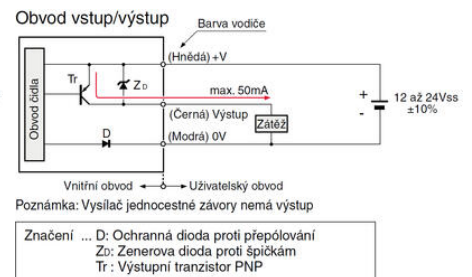

**EX-30 MINIATŰR OPTIKAI ÉRZÉKELŐK**

EX-30 sorozat

EX-31A

Fényelektromos érzékelő

- Egyszerű kialakítás
- Gyors és egyszerű szerelés, M4-es menettel
- Válaszidő 0,5 ms
- IP 67

TERMÉKLEÍRÁS

MŰSZAKI ADATOK

Érzékelési távolság	500 mm
Érzékenység beállítása	Nem
IP-osztály	IP67
Kilépés	NPN, NO
Tápfeszültség	12-24 V DC
Type of light	Vörös
Válaszidő	0,5 ms

Pozn.: Vysílač neobsahuje indikaci.

Pozn.: Vysílač neobsahuje indikaci.