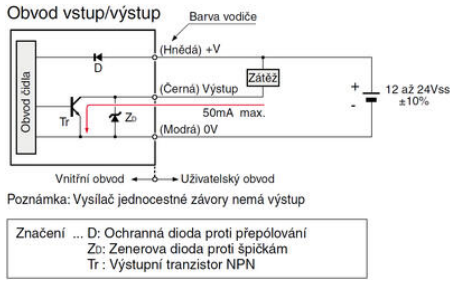

**EX-30 MINIATŰR OPTIKAI ÉRZÉKELŐK**

EX-30 sorozat

EX-33

- Egyszerű kialakítás
- Gyors és egyszerű szerelés, M4-es menettel
- Válaszidő 0,5 ms
- IP 67

TERMÉKLEÍRÁS

MŰSZAKI ADATOK

| | |
|------------------------|------------|
| Érzékelési távolság | 800 mm |
| Érzékenység beállítása | Igen |
| IP-osztály | IP67 |
| Kilépés | NPN, NO |
| Tápfeszültség | 12-24 V DC |
| Type of light | Vörös |
| Válaszidő | 0,5 ms |

Pozn.: Vysílač neobsahuje indikaci.

Pozn.: Vysílač neobsahuje indikaci.