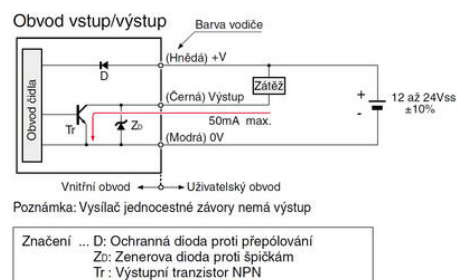

**EX-30 MINIATŰR OPTIKAI ÉRZÉKELŐK**

EX-30 sorozat

EX-33

- Egyszerű kialakítás
- Gyors és egyszerű szerelés, M4-es menettel
- Válaszidő 0,5 ms
- IP 67

TERMÉKLEÍRÁS

MŰSZAKI ADATOK

| | |
|------------------------|------------|
| Érzékelési távolság | 800 mm |
| Érzékenység beállítása | Igen |
| IP-osztály | IP67 |
| Kilépés | NPN, NO |
| Tápfeszültség | 12-24 V DC |
| Type of light | Vörös |
| Válaszidő | 0,5 ms |

Pozn.: Vysílač neobsahuje indikaci.

Pozn.: Vysílač neobsahuje indikaci.