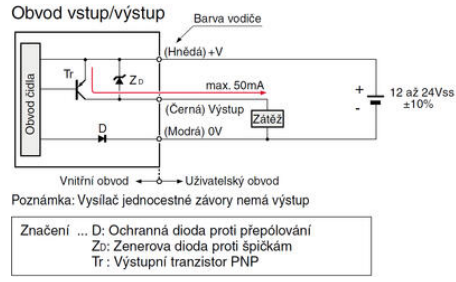

**EX-30 MINIATŰR OPTIKAI ÉRZÉKELŐK**

EX-30 sorozat

EX-33

- Egyszerű kialakítás
- Gyors és egyszerű szerelés, M4-es menettel
- Válaszidő 0,5 ms
- IP 67

TERMÉKLEÍRÁS

MŰSZAKI ADATOK

| | |
|------------------------|------------|
| Érzékelési távolság | 800 mm |
| Érzékenység beállítása | Igen |
| IP-osztály | IP67 |
| Kilépés | NPN, NO |
| Tápfeszültség | 12-24 V DC |
| Type of light | Vörös |
| Válaszidő | 0,5 ms |

Pozn.: Vysílač neobsahuje indikaci.

Pozn.: Vysílač neobsahuje indikaci.