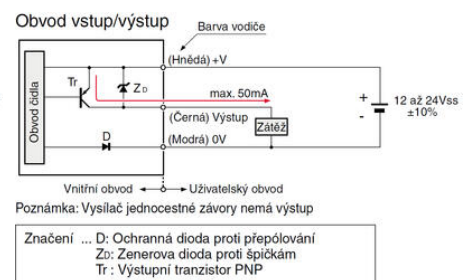

**EX-30 MINIATŰR OPTIKAI ÉRZÉKELŐK**

EX-30 sorozat

EX-33

- Egyszerű kialakítás
- Gyors és egyszerű szerelés, M4-es menettel
- Válaszidő 0,5 ms
- IP 67

TERMÉKLEÍRÁS

MŰSZAKI ADATOK

| | |
|------------------------|------------|
| Érzékelési távolság | 800 mm |
| Érzékenység beállítása | Igen |
| IP-osztály | IP67 |
| Kilépés | NPN, NO |
| Tápfeszültség | 12-24 V DC |
| Type of light | Vörös |
| Válaszidő | 0,5 ms |

Pozn.: Vysílač neobsahuje indikaci.

Pozn.: Vysílač neobsahuje indikaci.