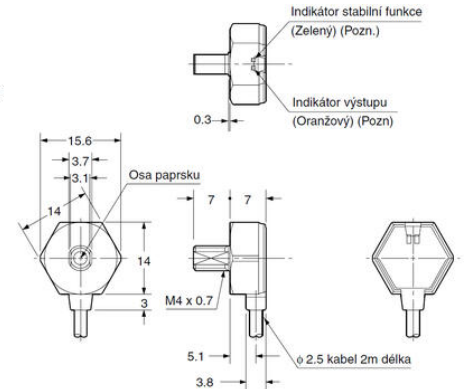

**EX-30 MINIATŰR OPTIKAI ÉRZÉKELŐK**

EX-30 sorozat

EX-33

- Egyszerű kialakítás
- Gyors és egyszerű szerelés, M4-es menettel
- Válaszidő 0,5 ms
- IP 67

TERMÉKLEÍRÁS

MŰSZAKI ADATOK

| | |
|------------------------|------------|
| Érzékelési távolság | 800 mm |
| Érzékenység beállítása | Igen |
| IP-osztály | IP67 |
| Kilépés | NPN, NO |
| Tápfeszültség | 12-24 V DC |
| Type of light | Vörös |
| Válaszidő | 0,5 ms |

Pozn.: Vysílač neobsahuje indikaci.

Pozn.: Vysílač neobsahuje indikaci.