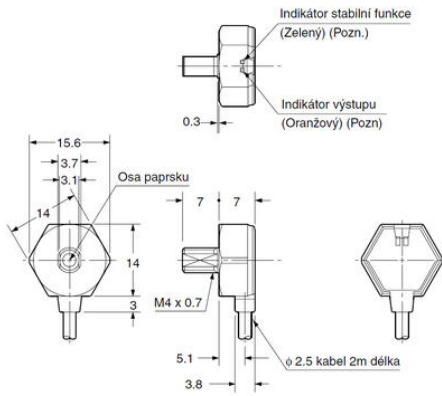

**EX-30 MINIATŰR OPTIKAI ÉRZÉKELŐK**

EX-30 sorozat

EX-33

- Egyszerű kialakítás
- Gyors és egyszerű szerelés, M4-es menettel
- Válaszidő 0,5 ms
- IP 67

TERMÉKLEÍRÁS

MŰSZAKI ADATOK

| | |
|------------------------|------------|
| Érzékelési távolság | 800 mm |
| Érzékenység beállítása | Igen |
| IP-osztály | IP67 |
| Kilépés | NPN, NO |
| Tápfeszültség | 12-24 V DC |
| Type of light | Vörös |
| Válaszidő | 0,5 ms |

Pozn.: Vysílač neobsahuje indikaci.

Pozn.: Vysílač neobsahuje indikaci.