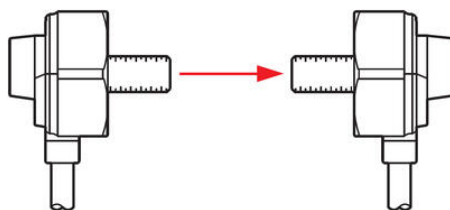

**EX-30 MINIATŰR OPTIKAI ÉRZÉKELŐK**

EX-30 sorozat

EX-33

- Egyszerű kialakítás
- Gyors és egyszerű szerelés, M4-es menettel
- Válaszidő 0,5 ms
- IP 67

TERMÉKLEÍRÁS

MŰSZAKI ADATOK

| | |
|------------------------|------------|
| Érzékelési távolság | 800 mm |
| Érzékenység beállítása | Igen |
| IP-osztály | IP67 |
| Kilépés | NPN, NO |
| Tápfeszültség | 12-24 V DC |
| Type of light | Vörös |
| Válaszidő | 0,5 ms |