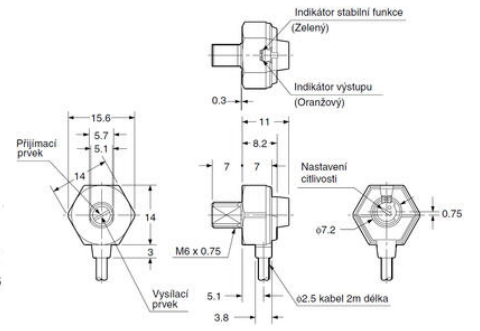

**EX-30 MINIATŰR OPTIKAI ÉRZÉKELŐK**

EX-30 sorozat

EX-33

- Egyszerű kialakítás
- Gyors és egyszerű szerelés, M4-es menettel
- Válaszidő 0,5 ms
- IP 67

TERMÉKLEÍRÁS

MŰSZAKI ADATOK

| | |
|------------------------|------------|
| Érzékelési távolság | 800 mm |
| Érzékenység beállítása | Igen |
| IP-osztály | IP67 |
| Kilépés | NPN, NO |
| Tápfeszültség | 12-24 V DC |
| Type of light | Vörös |
| Válaszidő | 0,5 ms |

Pozn.: Vysílač neobsahuje indikaci.

Pozn.: Vysílač neobsahuje indikaci.