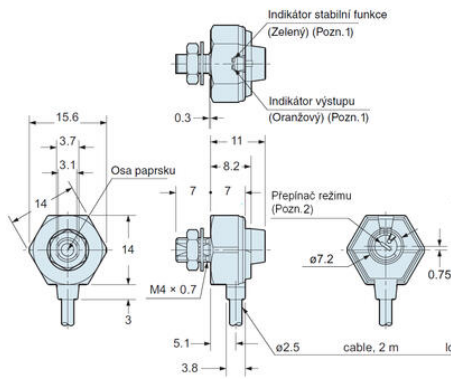

**EX-30 MINIATŰR OPTIKAI ÉRZÉKELŐK**

EX-30 sorozat

EX-33

- Egyszerű kialakítás
- Gyors és egyszerű szerelés, M4-es menettel
- Válaszidő 0,5 ms
- IP 67

TERMÉKLEÍRÁS

MŰSZAKI ADATOK

| | |
|------------------------|------------|
| Érzékelési távolság | 800 mm |
| Érzékenység beállítása | Igen |
| IP-osztály | IP67 |
| Kilépés | NPN, NO |
| Tápfeszültség | 12-24 V DC |
| Type of light | Vörös |
| Válaszidő | 0,5 ms |